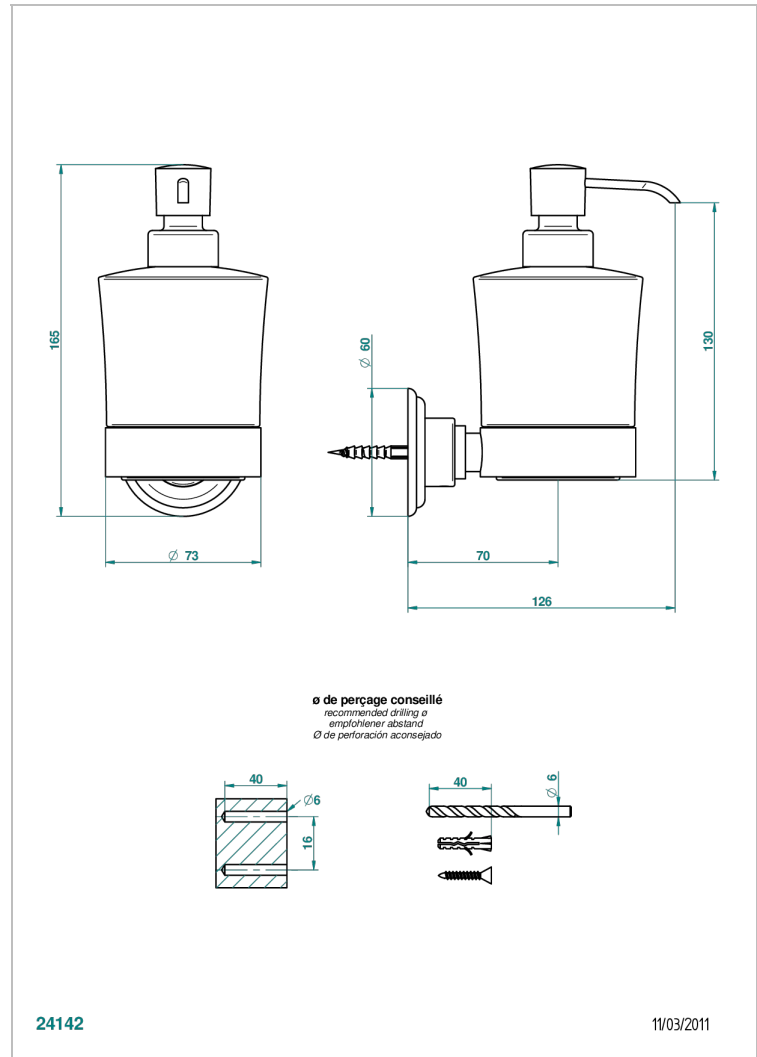

AMBOISE JASPE ROJO

A1L-613

Dosificador de locion mural

THG[®]
PARIS

24142

11/03/2011

CARACTERÍSTICAS

- Amboise Jaspe Rojo
- Dosificador de locion mural