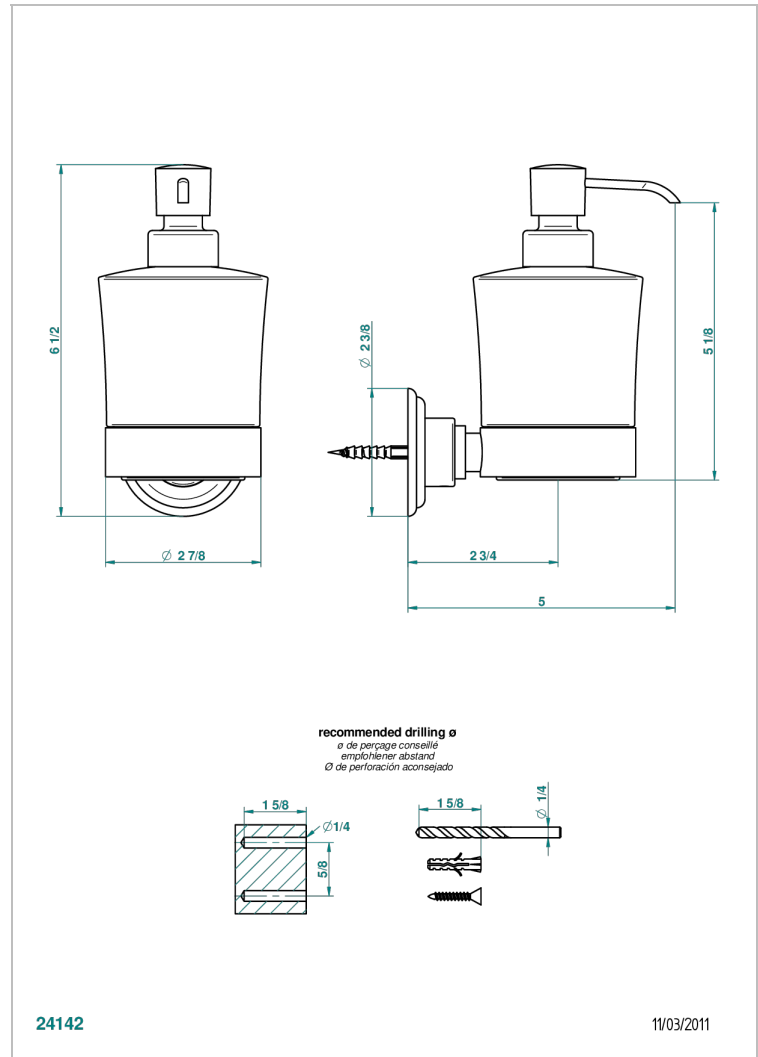

AMBOISE JASPE ROUGE

A1L-613

Distributeur mural de savon liquide

THG[®]
PARIS

CARACTÉRISTIQUES

- Accessoire en laiton
- Flacon en verre

FINITIONS DISPONIBLES

Chromé - A02
Chromé / doré - G02
Chromé mat - C02
Doré brillant - F01
Doré mat - F07
Nickel brillant - B01