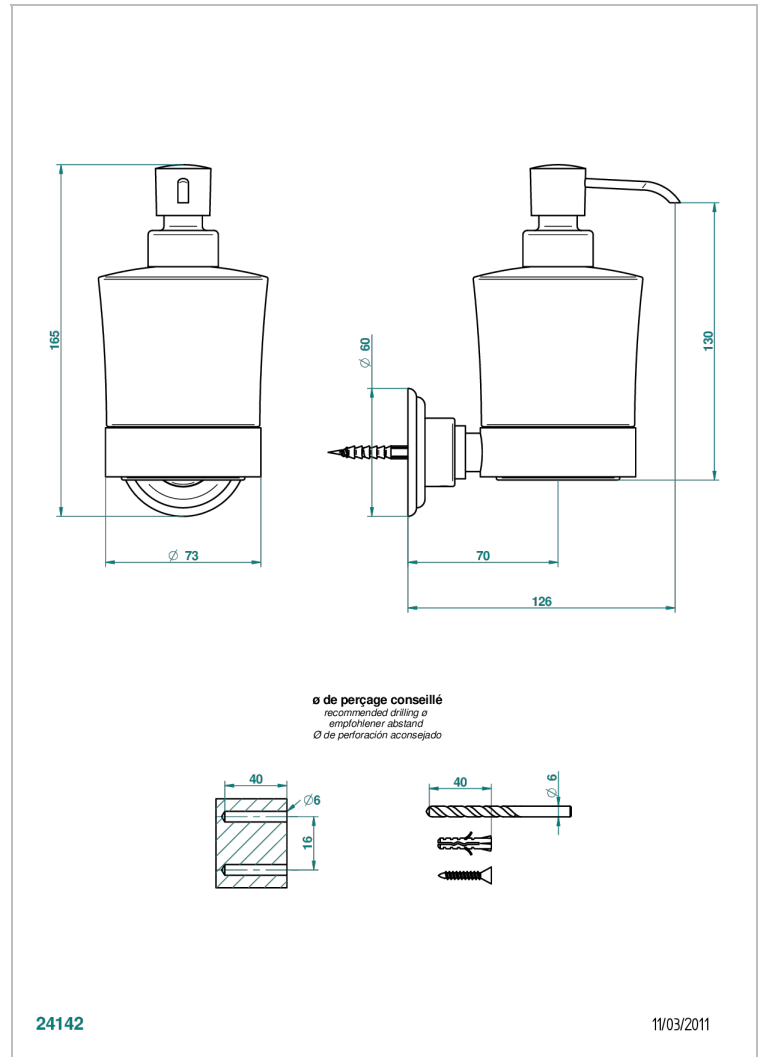

AMBOISE JASPE ROUGE

A1L-613

Distributeur mural de savon liquide

THG[®]
PARIS

CARACTÉRISTIQUES

- Accessoire en laiton
- Flacon en verre

FINITIONS DISPONIBLES

Chromé - A02
Chromé / doré - G02
Chromé mat - C02
Doré brillant - F01
Doré mat - F07
Nickel brillant - B01