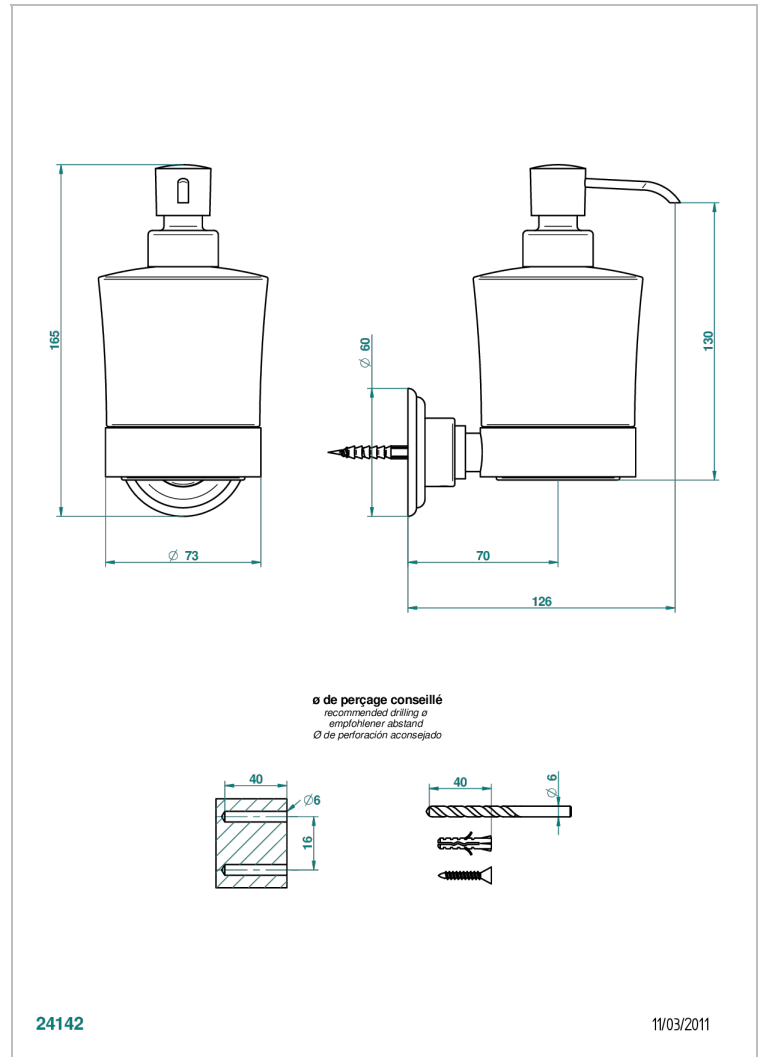

AMBOISE MALACHITE

A1J-613

Distributeur mural de savon liquide

THG[®]
PARIS

CARACTÉRISTIQUES

- Accessoire en laiton
- Flacon en verre

FINITIONS DISPONIBLES

Chromé - A02
Chromé / doré - G02
Chromé mat - C02
Doré brillant - F01
Doré mat - F07
Nickel brillant - B01