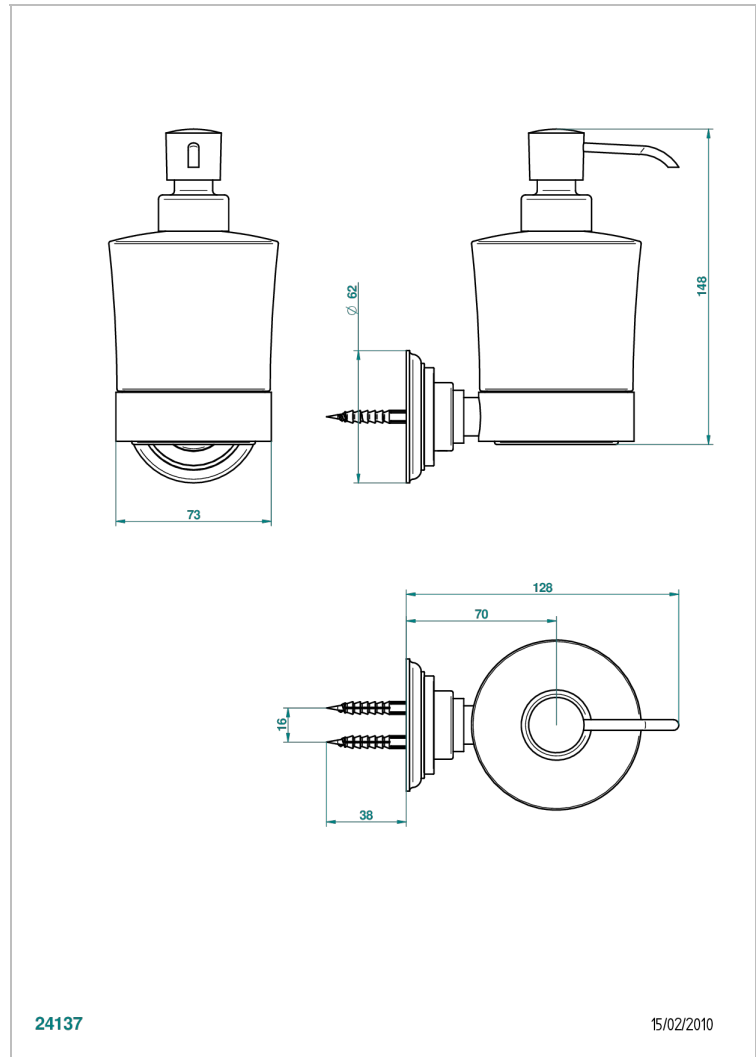

# DUOMO CRYSTAL

U4F-613

Dosificador de locion mural

THG<sup>®</sup>  
PARIS

24137

15/02/2010