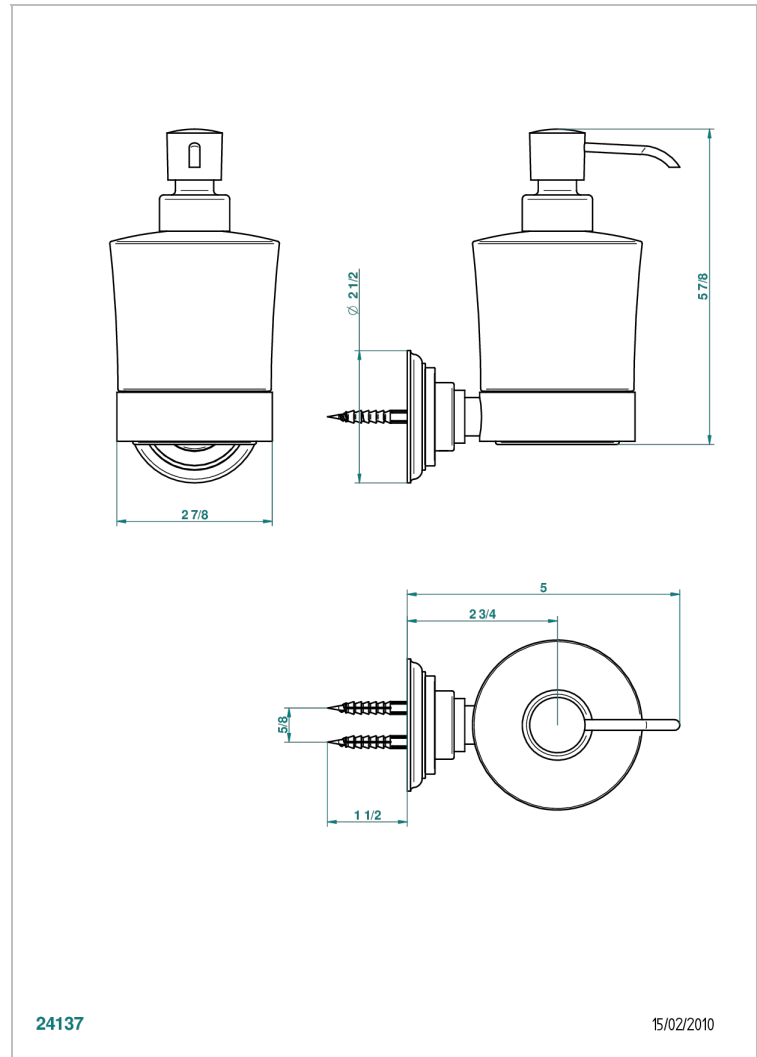

DUOMO CRYSTAL

U4F-613

Dosificador de locion mural

THG[®]
PARIS

24137

15/02/2010

CARACTERÍSTICAS

- Duomo Crystal
- Dosificador de locion mural