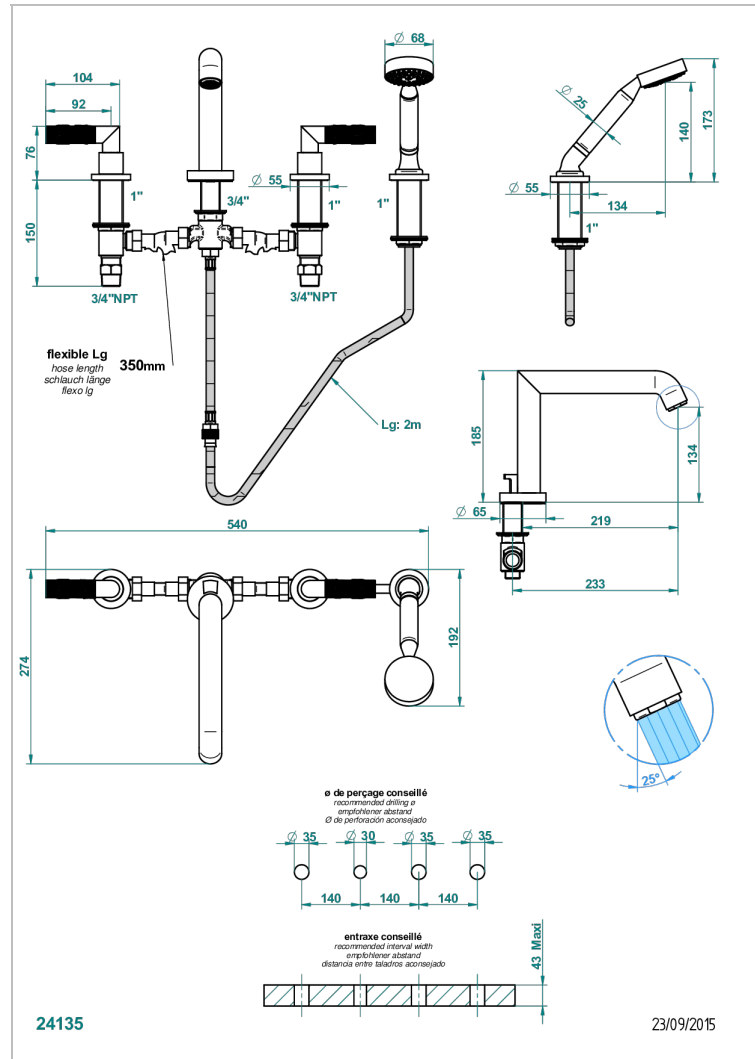

BAMBOU CRISTAL CLAIR

A35-112BSGUS

THG[®]
PARIS

Mélangeur bain douche 4 trous sur gorge avec bec super goliath à inversion - standard américain

CARACTÉRISTIQUES

- Têtes à disques céramique 3/4" 1/4 tour
- Aérateur-mousseur
- Inverseur automatique
- Flexible métallique 2 m double agrafage avec système de changement par le dessus
- Douchette en laiton avec tapis Easyclean, réducteur de débit et clapet anti-retour
- Bec grand modèle
- Raccordements aux standards US
- ASME : ASME A112.18.1-2011/CSA B125.1-11

Pvd umber mat - H67
Vieux cuivre rouge mat - H07
Vieux nickel - H28

SPECIFICATIONS TECHNIQUES

- Recommandé : 3 bars (max. 5 bars) - Advised : 43,5 psi (max. 72 psi)
- Bec : 35 l/min à 3 bars - Douchette : 9,5 l/min à 3 bars
- Spout : 9.26 gpm at 43.5 psi - Handshower : 2.5 gpm at 43.5 psi