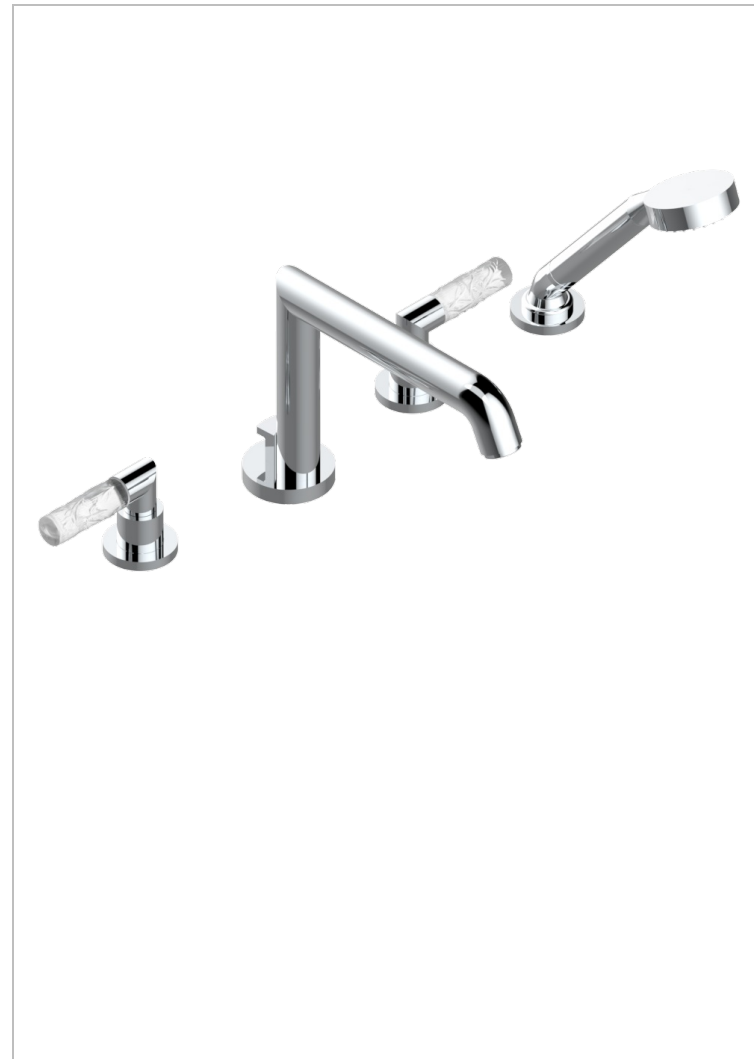

BAMBOU CRISTAL CLAIR

A35-112BSGUS

THG[®]
PARIS

Mélangeur bain douche 4 trous sur gorge avec bec super goliath à inversion - standard américain

CARACTÉRISTIQUES

- Têtes à disques céramique 3/4" 1/4 tour
- Aérateur-mousseur
- Inverseur automatique
- Flexible métallique 2 m double agrafage avec système de changement par le dessus
- Douchette en laiton avec tapis Easyclean, réducteur de débit et clapet anti-retour
- Bec grand modèle
- Raccordements aux standards US
- ASME : ASME A112.18.1-2011/CSA B125.1-11

CERTIFICATIONS

FINITIONS DISPONIBLES

Bronze clair - D01
Chromé - A02
Chromé / doré - G02
Chromé mat - C02
Doré brillant - F01
Doré mat - F07

Nickel brillant - B01
Nickel mat - C01
Noir mat céramique - D30
Or pâle - F30
Or pâle mat - F31
Pvd blush - H62

Pvd umber mat - H67
Vieux cuivre rouge mat - H07
Vieux nickel - H28

SPECIFICATIONS TECHNIQUES

- Recommandé : 3 bars (max. 5 bars) - Advised : 43,5 psi (max. 72 psi)
- Bec : 35 l/min à 3 bars - Douchette : 9,5 l/min à 3 bars
- Spout : 9.26 gpm at 43.5 psi - Handshower : 2.5 gpm at 43.5 psi