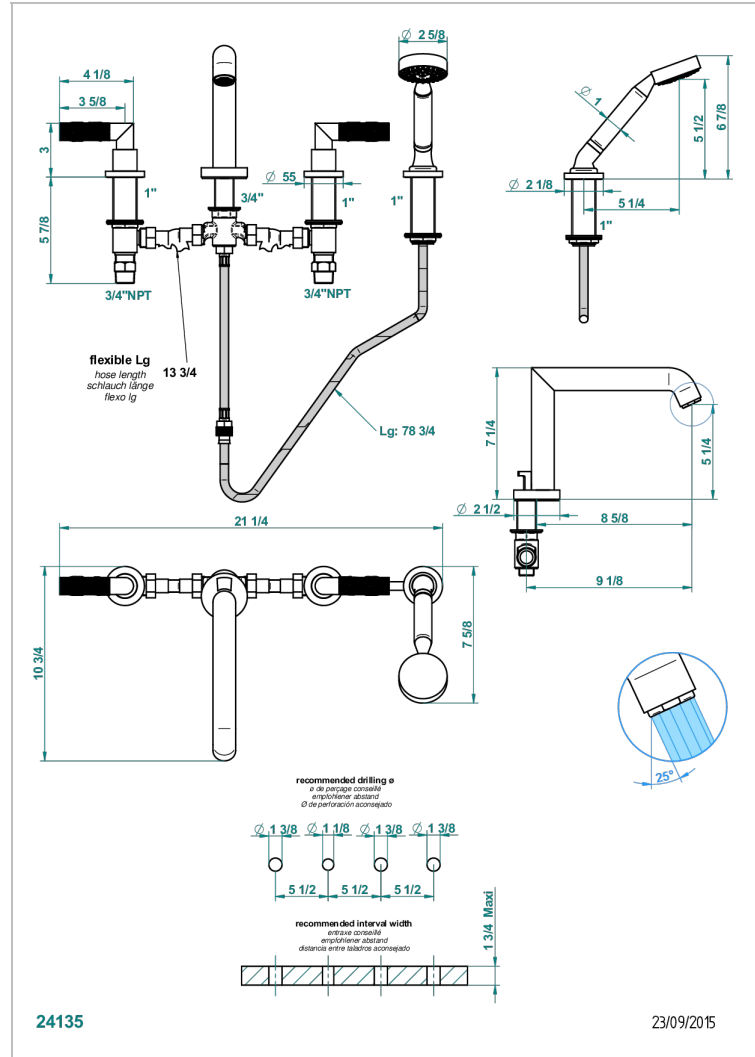

# BAMBOU CRISTAL CLAIR

A35-112BSGUS

Mélangeur bain douche 4 trous sur gorge avec bec super goliath à inversion - standard américain

THG<sup>®</sup>  
PARIS

## CARACTÉRISTIQUES

- Têtes à disques céramique 3/4" 1/4 tour
- Aérateur-mousseur
- Inverseur automatique
- Flexible métallique 2 m double agrafage avec système de changement par le dessus
- Douchette en laiton avec tapis Easyclean, réducteur de débit et clapet anti-retour
- Bec grand modèle
- Raccordements aux standards US
- ASME : ASME A112.18.1-2011/CSA B125.1-11

## SPECIFICATIONS TECHNIQUES

- Recommandé : 3 bars (max. 5 bars) - Advised : 43,5 psi (max. 72 psi)
- Bec : 35 l/min à 3 bars - Douchette : 9,5 l/min à 3 bars
- Spout : 9.26 gpm at 43.5 psi - Handshower : 2.5 gpm at 43.5 psi