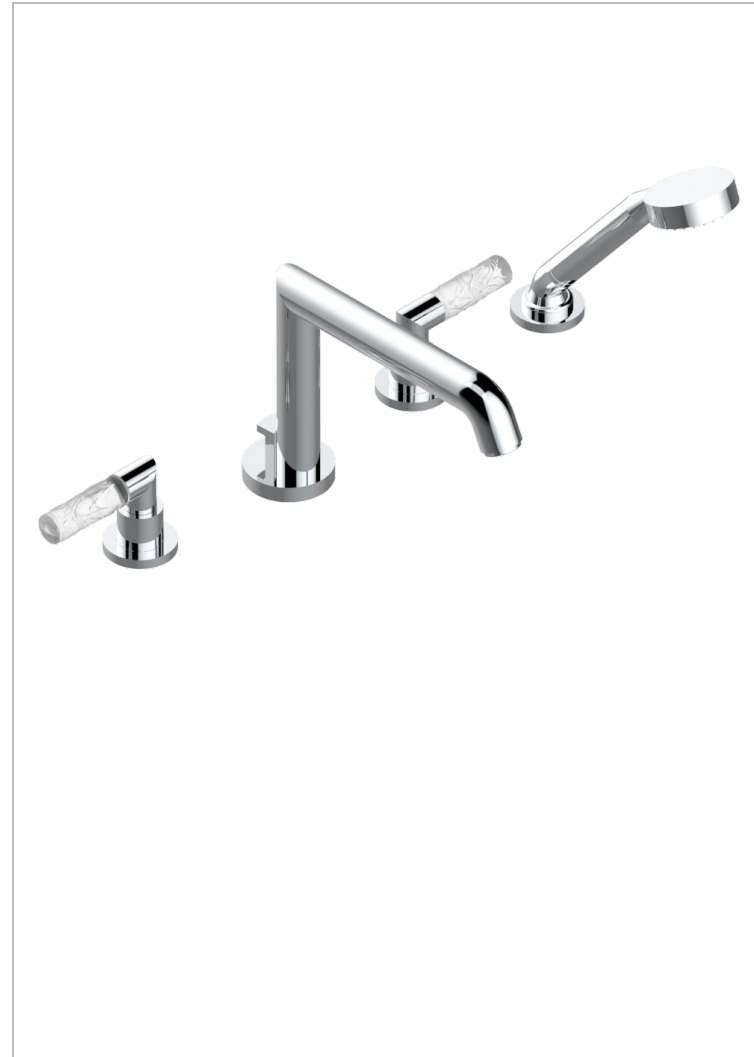

# BAMBOU CRISTAL CLAIR

A35-112BSGUS

Mélangeur bain douche 4 trous sur gorge avec bec super goliath à inversion - standard américain

THG<sup>®</sup>  
PARIS

## CARACTÉRISTIQUES

- Têtes à disques céramique 3/4" 1/4 tour
- Aérateur-mousseur
- Inverseur automatique
- Flexible métallique 2 m double agrafage avec système de changement par le dessus
- Douchette en laiton avec tapis Easyclean, réducteur de débit et clapet anti-retour
- Bec grand modèle
- Raccordements aux standards US
- ASME : ASME A112.18.1-2011/CSA B125.1-11

## SPECIFICATIONS TECHNIQUES

- Recommandé : 3 bars (max. 5 bars) - Advised : 43,5 psi (max. 72 psi)
- Bec : 35 l/min à 3 bars - Douchette : 9,5 l/min à 3 bars
- Spout : 9.26 gpm at 43.5 psi - Handshower : 2.5 gpm at 43.5 psi