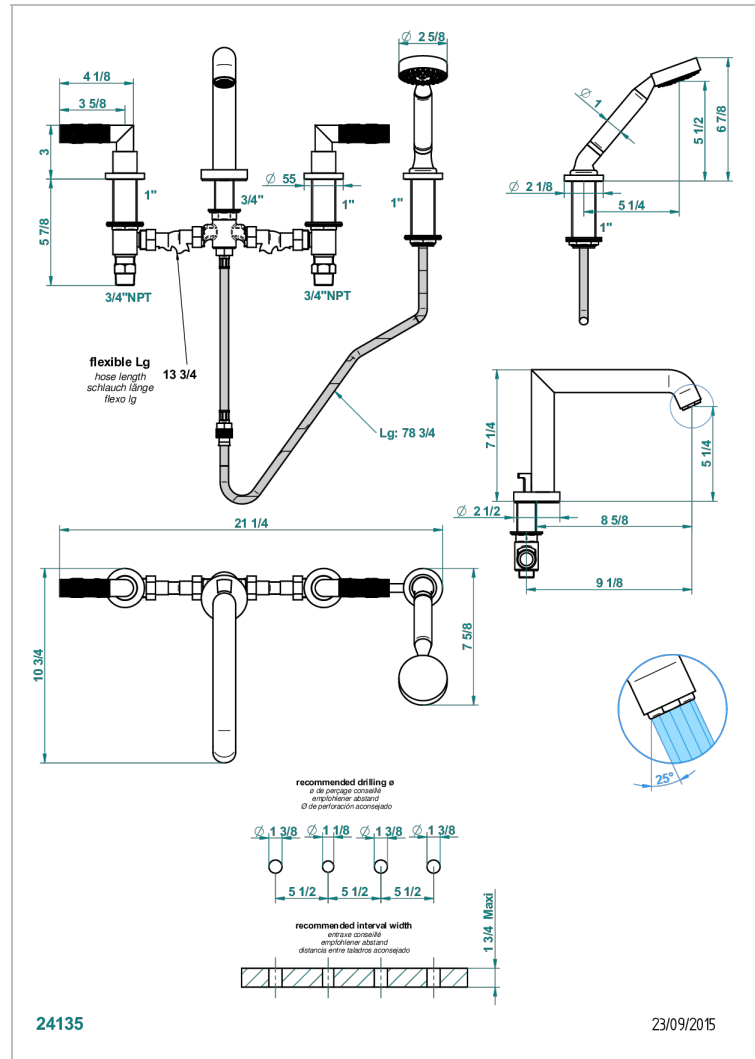

BAMBOU CRISTAL CLARO

A35-112BSGUS

THG[®]
PARIS

Mélangeur bain douche 4 trous sur gorge avec bec super goliath à inversion - standard américain

CARACTERÍSTICAS

- ASME : ASME A112.18.1-2011/CSA B125.1-11

ESPECIFICACIONES TÉCNICAS

- Recommandé : 3 bars (max. 5 bars) - Advised : 43,5 psi (max. 72 psi)
- Bec : 35 l/min à 3 bars - Douchette : 9,5 l/min à 3 bars
- Spout : 9.26 gpm at 43.5 psi - Handshower : 2.5 gpm at 43.5 psi

ESTÁNDAR