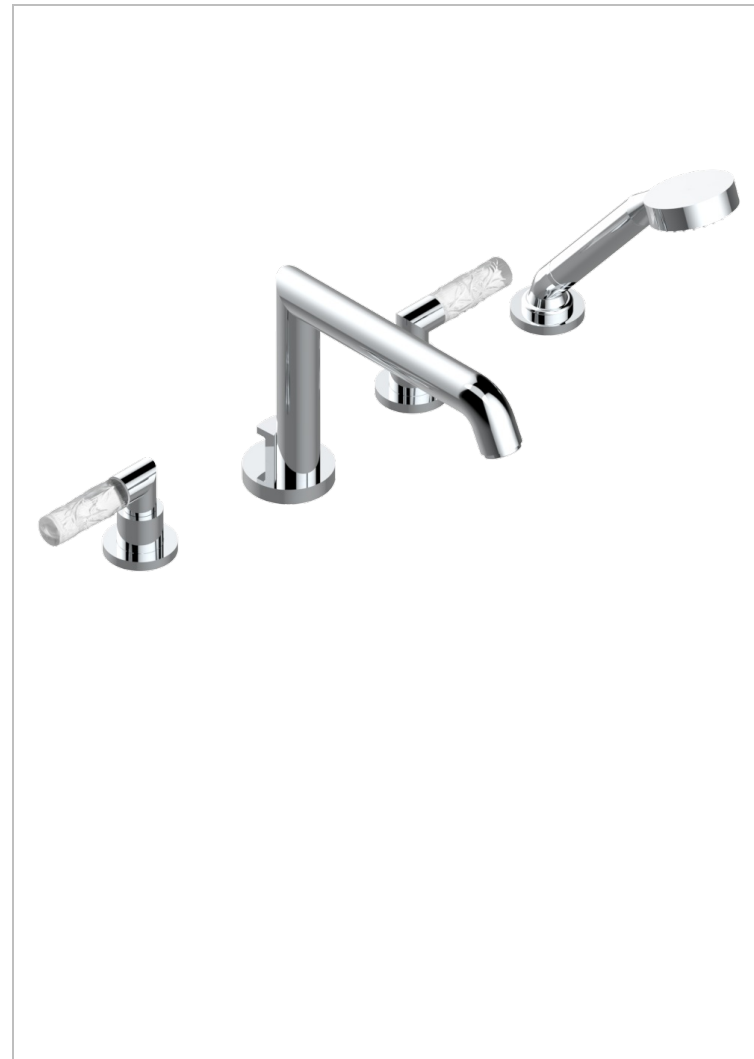

BAMBOU CRISTAL CLARO

A35-112BSGUS

THG[®]
PARIS

Mélangeur bain douche 4 trous sur gorge avec bec super goliath à inversion - standard américain

CARACTERÍSTICAS

- ASME : ASME A112.18.1-2011/CSA B125.1-11

ESPECIFICACIONES TÉCNICAS

- Recommandé : 3 bars (max. 5 bars) - Advised : 43,5 psi (max. 72 psi)
- Bec : 35 l/min à 3 bars - Douchette : 9,5 l/min à 3 bars
- Spout : 9.26 gpm at 43.5 psi - Handshower : 2.5 gpm at 43.5 psi

ESTÁNDAR

ACABADOS DISPONIBLES

Bronce claro - D01
Cerámica negra mate - D30
Cobre viejo mate - H07
Cromo - A02
Cromo / dorado - G02
Cromo mate - C02

Dorado - F01
Dorado mate - F07
Dorado pálido - F30
Dorado pálido mate (sin barniz) - F31
Níquel - B01
Níquel mate - C01

Níquel viejo - H28
Pvd blush - H62
Pvd blush mate - H60
Pvd color latón - H49
Pvd color latón mate - H50
Pvd color níquel - H55

Pvd color níquel mate - H56
Pvd color oro - H52
Pvd color oro mate - H53
Pvd grafito - H64
Pvd grafito mate - H65
Pvd marrón bronce - F33