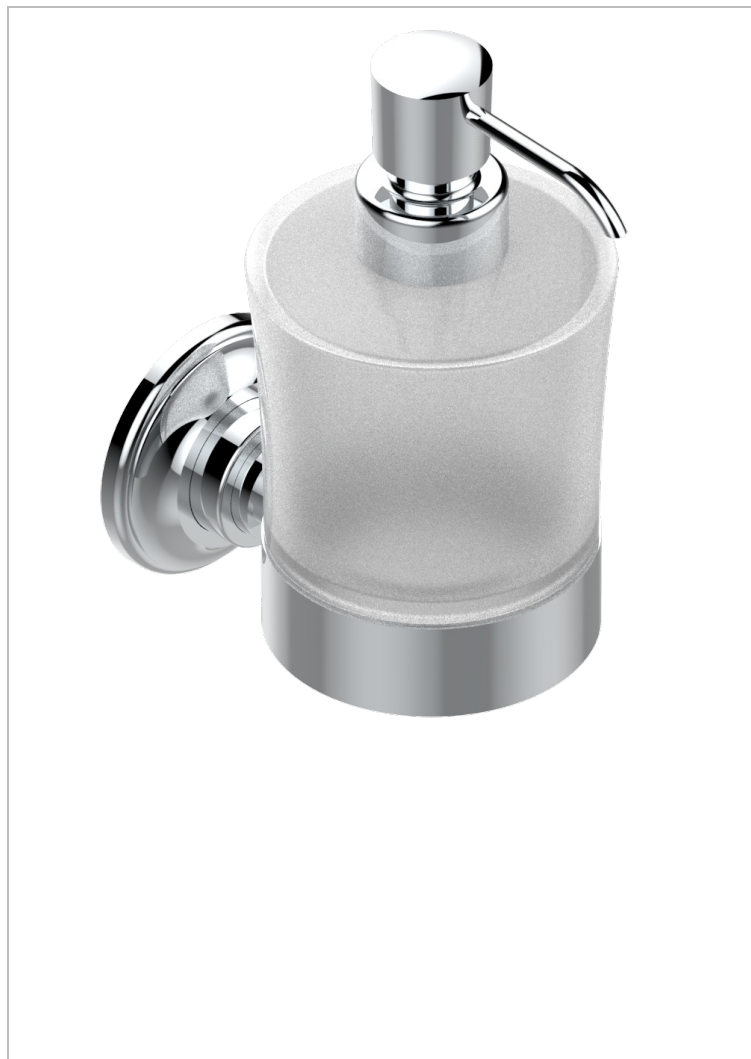

CHARLESTON A MANETTES

G75-613

Distributeur mural de savon liquide

THG[®]
PARIS

CARACTÉRISTIQUES

- Accessoire en laiton
- Flacon en verre

FINITIONS DISPONIBLES

Bronze clair - D01
Chromé - A02
Chromé / doré - G02
Chromé mat - C02
Doré brillant - F01
Doré mat - F07

Laiton fumé naturel - A13
Nickel brillant - B01
Nickel mat - C01
Noir mat céramique - D30
Or pâle - F30
Or pâle mat - F31

Pvd blush - H62
Pvd blush mat - H60
Pvd couleur bronze brown - F33
Pvd couleur bronze brown - mat - F34
Pvd couleur doré - H52
Pvd couleur doré mat - H53