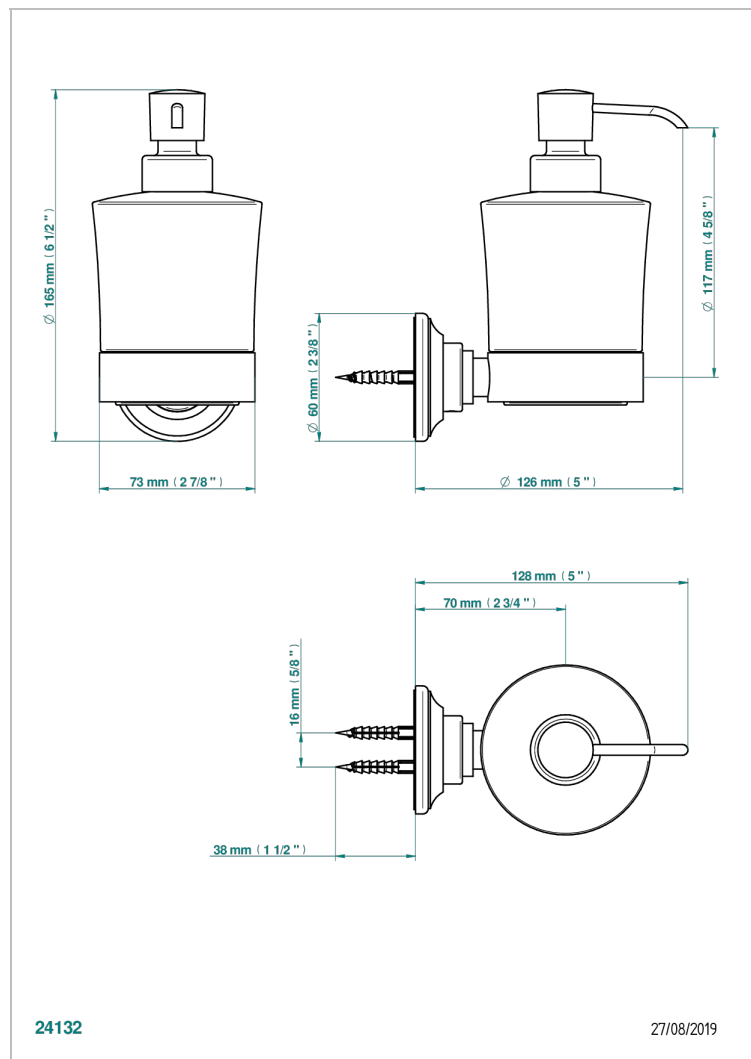

CHARLESTON A MANETTES

G75-613

Distributeur mural de savon liquide

THG[®]
PARIS

CARACTÉRISTIQUES

- Accessoire en laiton
- Flacon en verre

FINITIONS DISPONIBLES

Bronze clair - D01
Chromé - A02
Chromé / doré - G02
Chromé mat - C02
Doré brillant - F01
Doré mat - F07