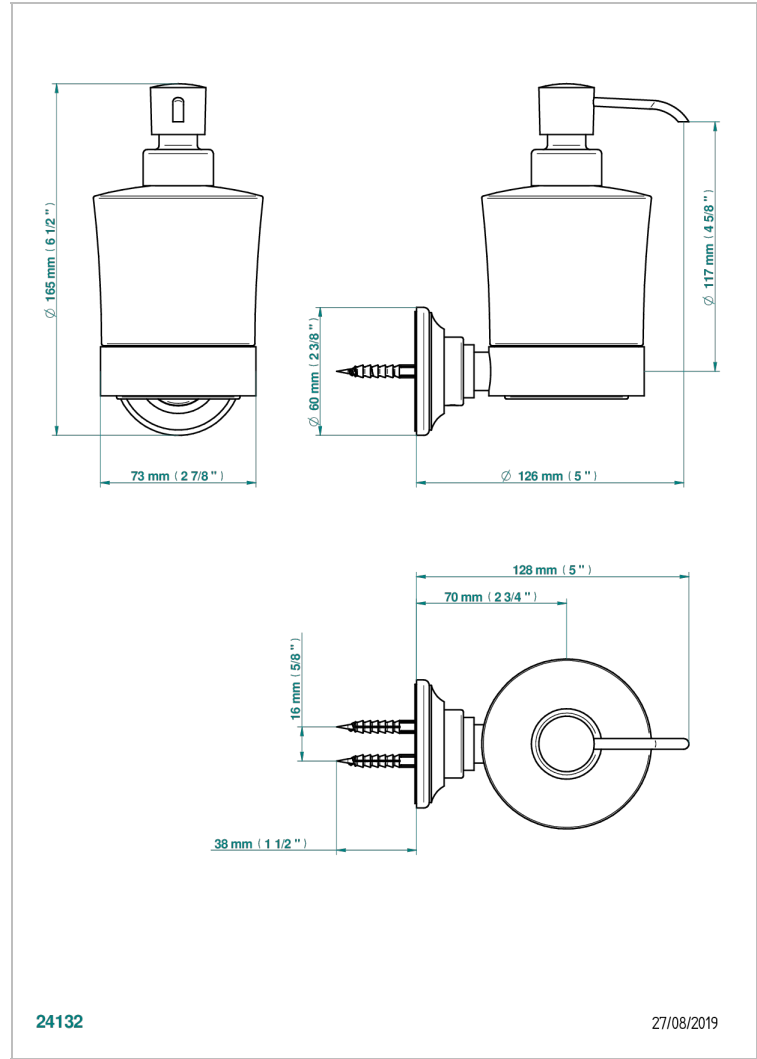

CHARLESTON A MANETTES

G75-613

Distributeur mural de savon liquide

THG[®]
PARIS

CARACTÉRISTIQUES

- Accessoire en laiton
- Flacon en verre

FINITIONS DISPONIBLES

Bronze clair - D01
Chromé - A02
Chromé / doré - G02
Chromé mat - C02
Doré brillant - F01
Doré mat - F07