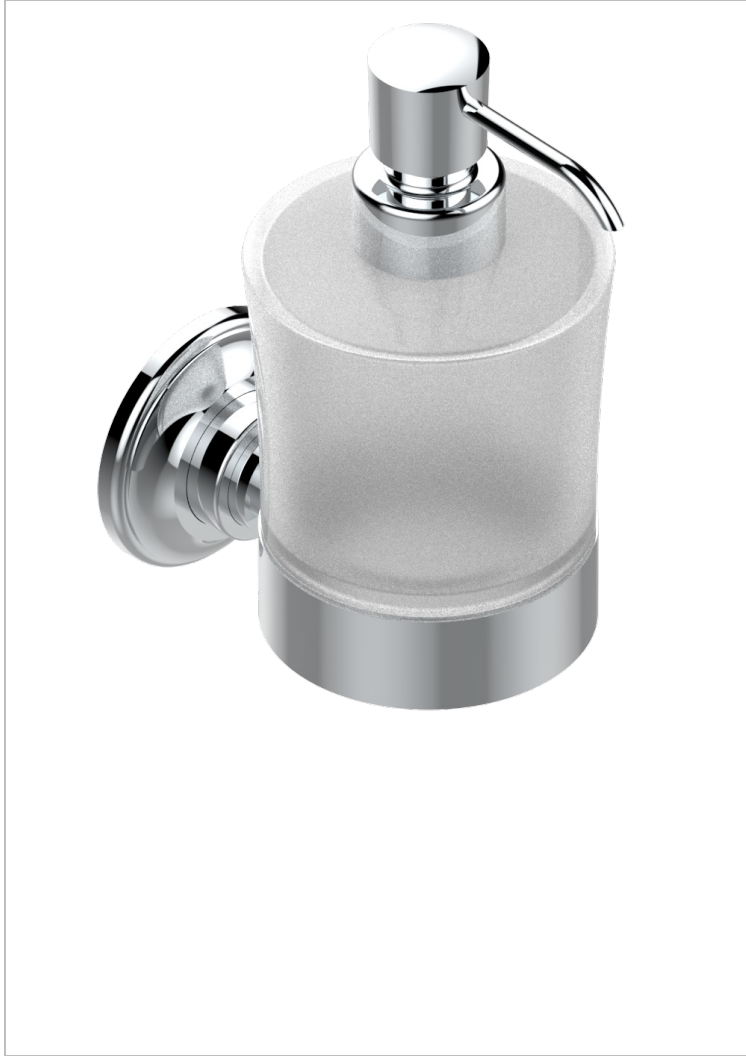

# CHARLESTON A MANETTES

G75-613

Distributeur mural de savon liquide

THG<sup>®</sup>  
PARIS

## CARACTÉRISTIQUES

- Accessoire en laiton
- Flacon en verre

## FINITIONS DISPONIBLES

Bronze clair - D01  
Chromé - A02  
Chromé / doré - G02  
Chromé mat - C02  
Doré brillant - F01  
Doré mat - F07

Laiton fumé naturel - A13  
Nickel brillant - B01  
Nickel mat - C01  
Noir mat céramique - D30  
Or pâle - F30  
Or pâle mat - F31