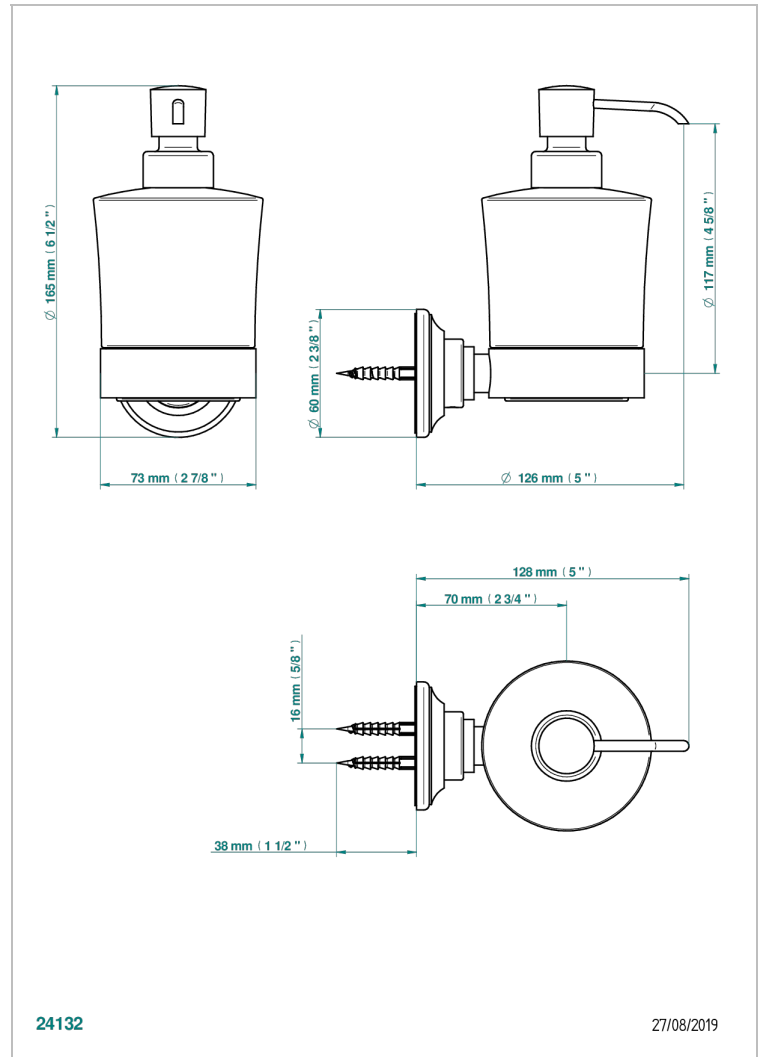

# CHARLESTON CON MANETAS

G75-613

Dosificador de locion mural

THG<sup>®</sup>  
PARIS

## CARACTERÍSTICAS

- Charleston con manetas
- Dosificador de locion mural