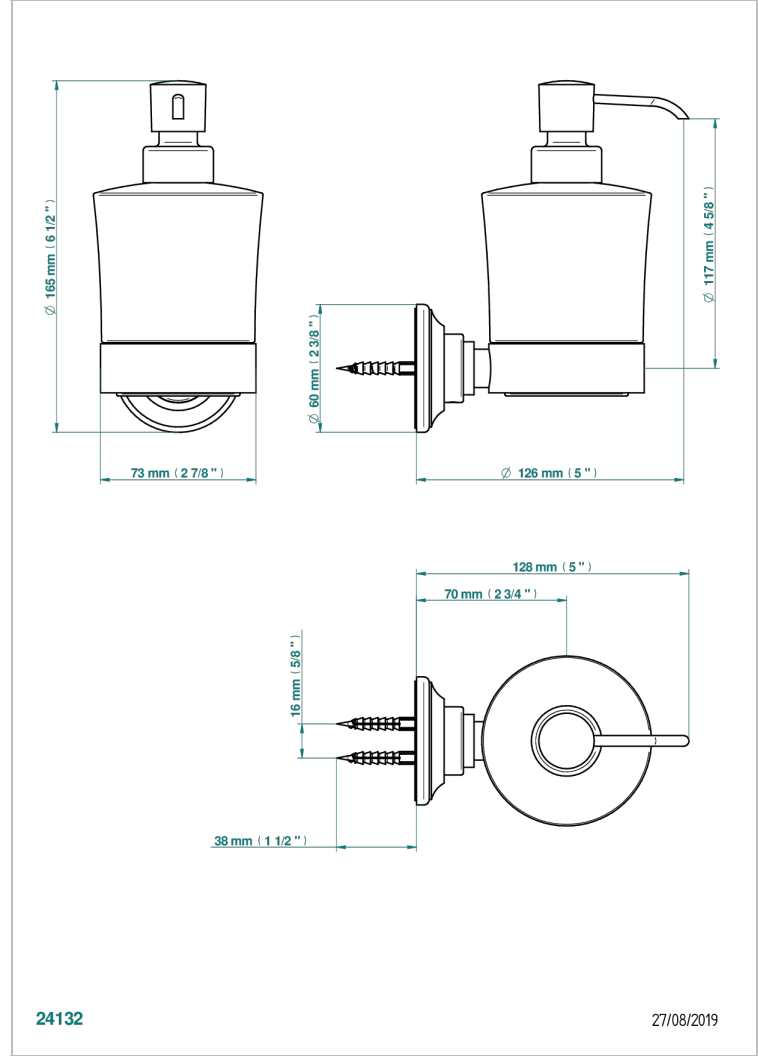

CHARLESTON A MANETTES

G75-613

Distributeur mural de savon liquide

THG[®]
PARIS

CARACTÉRISTIQUES

- Accessoire en laiton
- Flacon en verre

FINITIONS DISPONIBLES

Bronze clair - D01
Chromé - A02
Chromé / doré - G02
Chromé mat - C02
Doré brillant - F01
Doré mat - F07