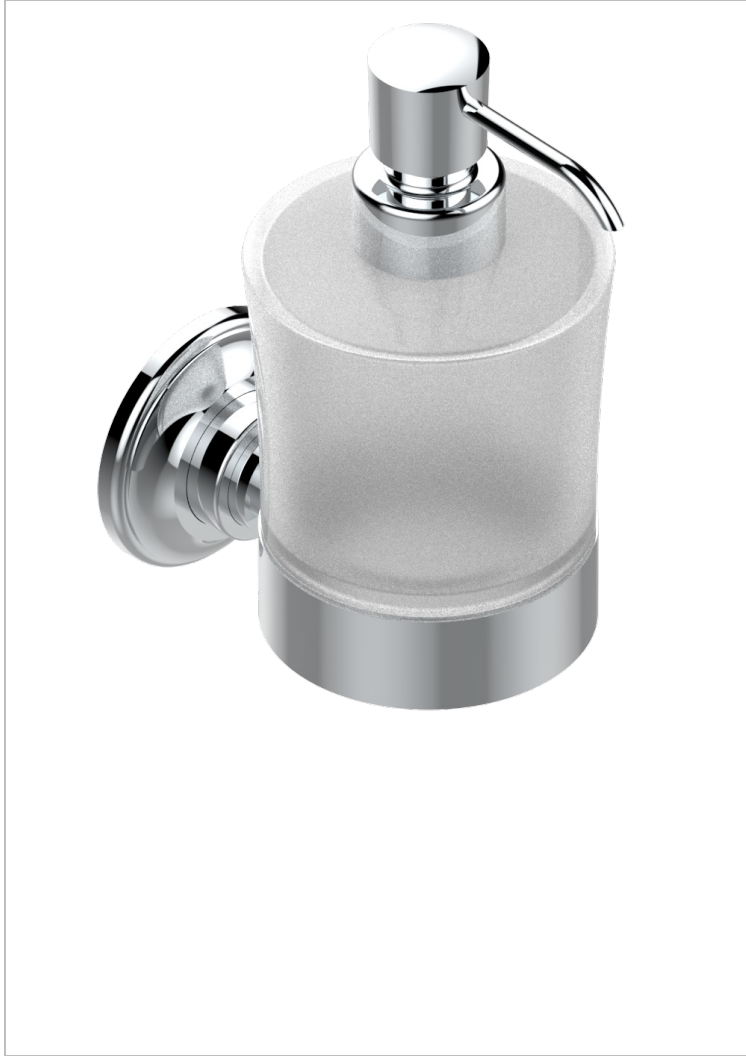

CHARLESTON A MANETTES

G75-613

Distributeur mural de savon liquide

THG[®]
PARIS

CARACTÉRISTIQUES

- Accessoire en laiton
- Flacon en verre

FINITIONS DISPONIBLES

Bronze clair - D01
Chromé - A02
Chromé / doré - G02
Chromé mat - C02
Doré brillant - F01
Doré mat - F07

Laiton fumé naturel - A13
Nickel brillant - B01
Nickel mat - C01
Noir mat céramique - D30
Or pâle - F30
Or pâle mat - F31

Pvd blush - H62
Pvd blush mat - H60
Pvd couleur bronze brown - F33
Pvd couleur bronze brown - mat - F34
Pvd couleur doré - H52
Pvd couleur doré mat - H53