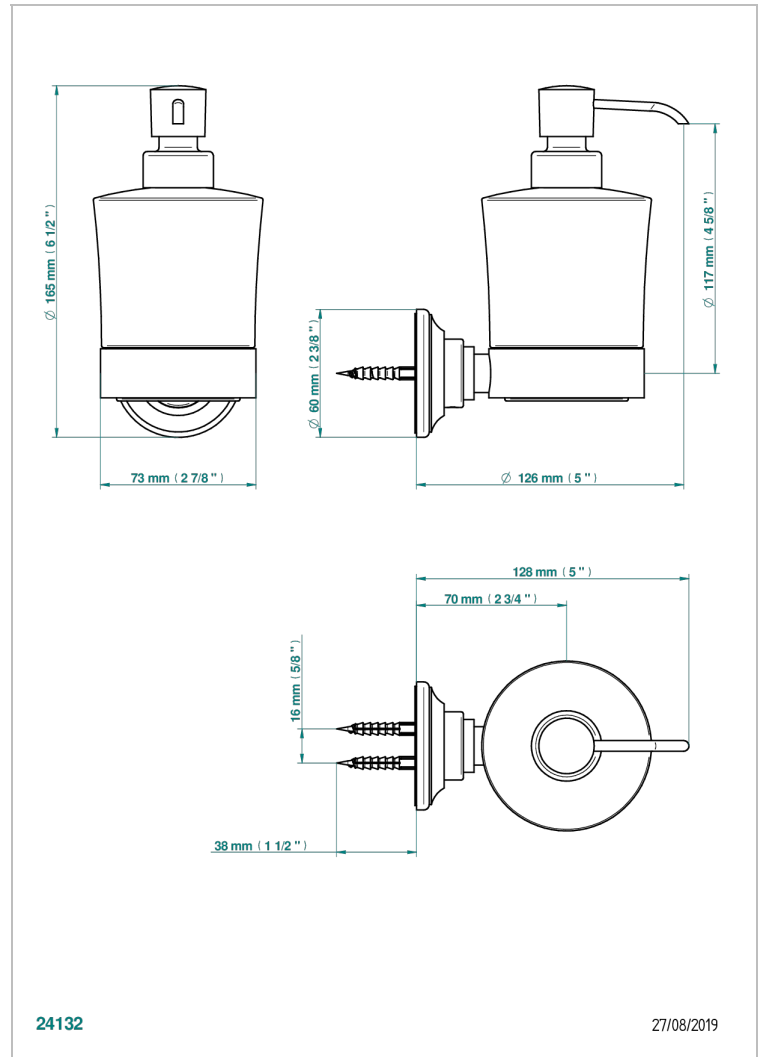

CHARLESTON CON MANETAS

G75-613

Dosificador de locion mural

THG[®]
PARIS

CARACTERÍSTICAS

- Charleston con manetas
- Dosificador de locion mural

ACABADOS DISPONIBLES

Bronce claro - D01
Cerámica negra mate - D30
Cromo - A02
Cromo / dorado - G02
Cromo mate - C02
Dorado - F01