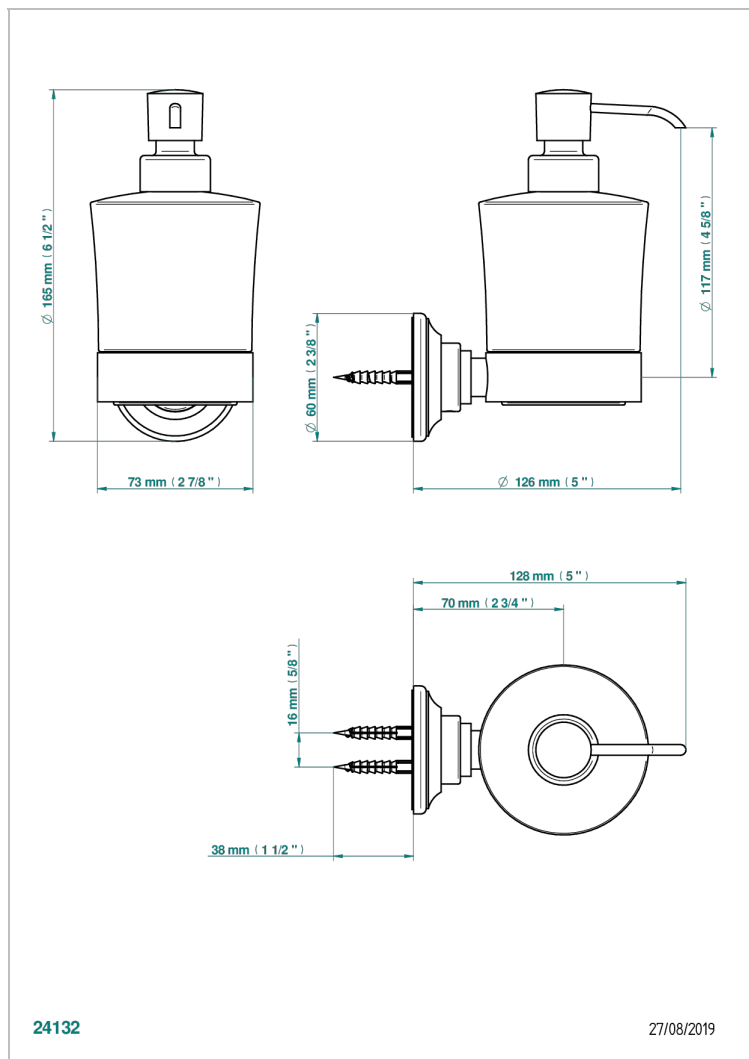

1900 A MANETTES METAL LISSE

G3M-613

Distributeur mural de savon liquide

THG[®]
PARIS

CARACTÉRISTIQUES

- 1900 à manettes métal lisse
- Distributeur mural de savon liquide

FINITIONS DISPONIBLES

Bronze clair - D01
Chromé - A02
Chromé / doré - G02
Chromé mat - C02
Doré brillant - F01
Doré mat - F07