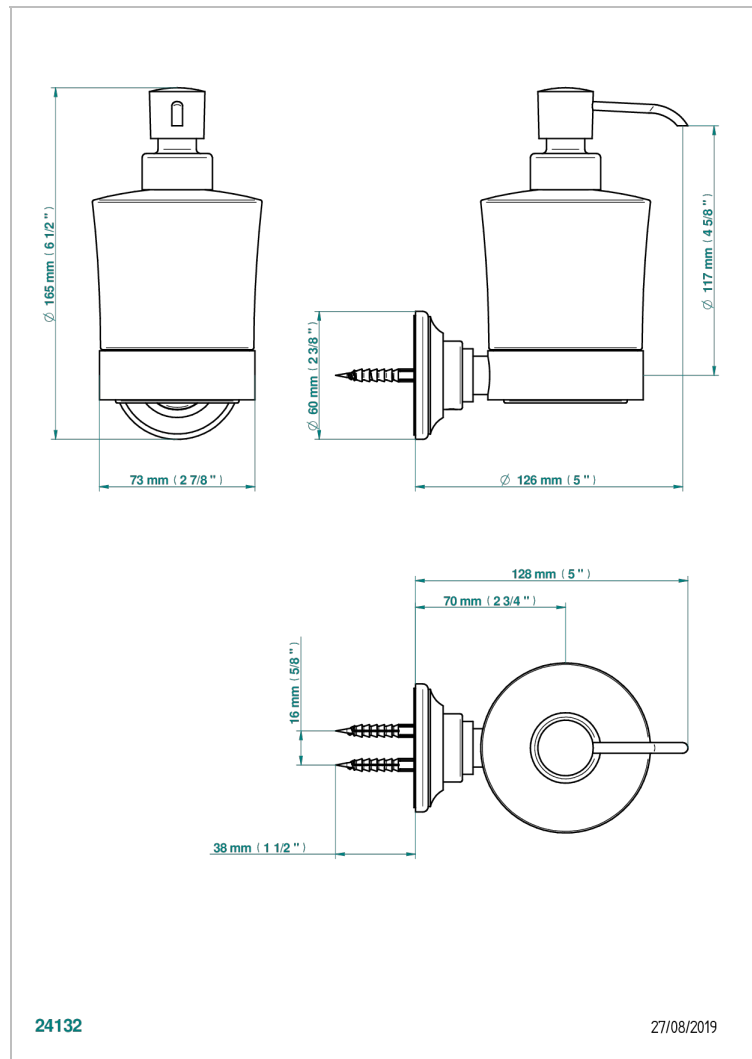

1900 CON MANETAS METAL LISO

G3M-613

Dosificador de locion mural

THG[®]
PARIS

24132

27/08/2019

CARACTERÍSTICAS

- 1900 con manetas metal liso
- Dosificador de locion mural