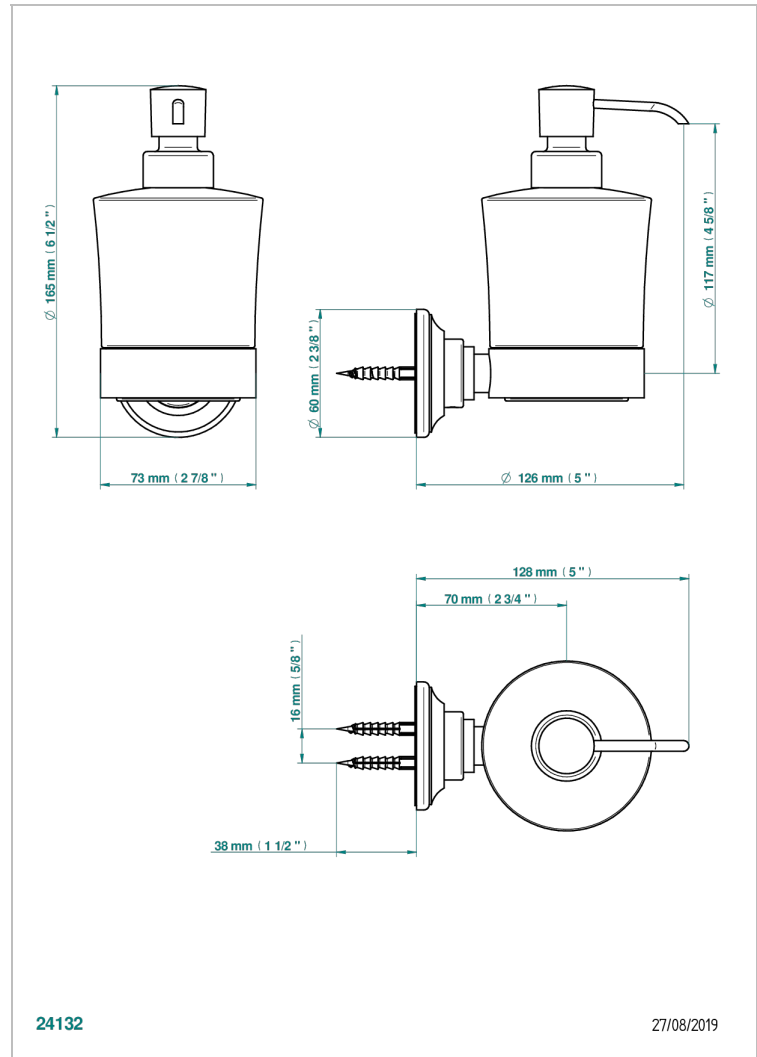

1900 A MANETTES

G28-613

Distributeur mural de savon liquide

THG[®]
PARIS

CARACTÉRISTIQUES

- Accessoire en laiton
- Flacon en verre

FINITIONS DISPONIBLES

Bronze clair - D01
Chromé - A02
Chromé / doré - G02
Chromé mat - C02
Doré brillant - F01
Doré mat - F07