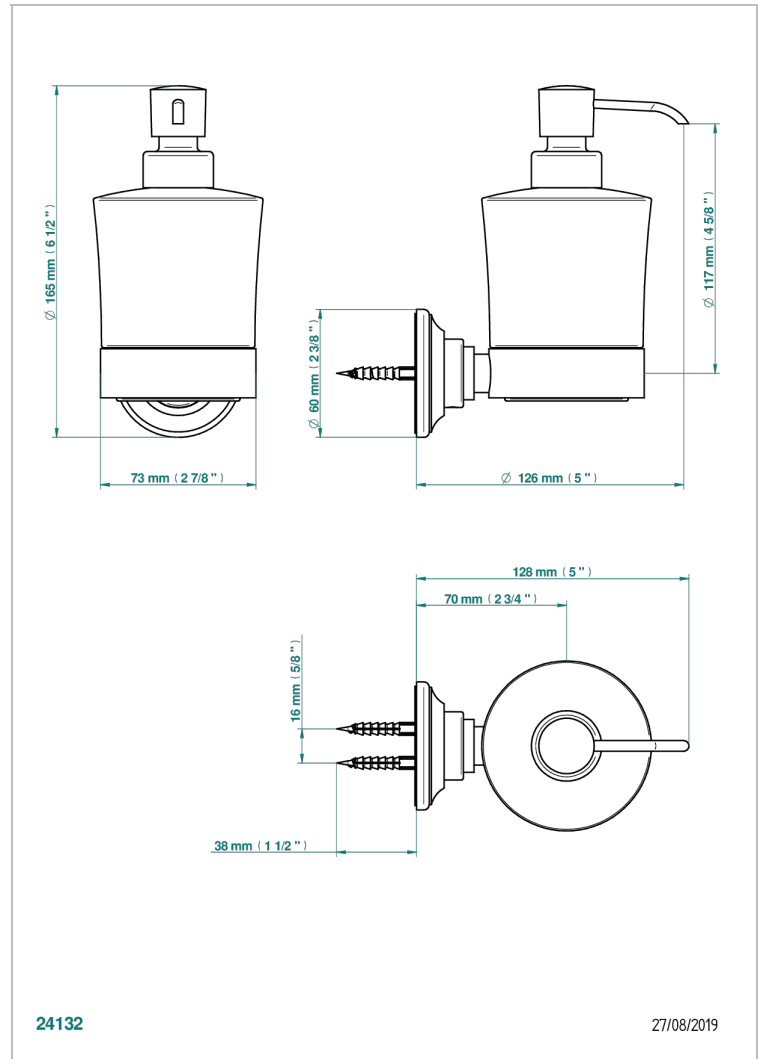

1900 CON MANETAS

G28-613

Dosificador de locion mural

THG[®]
PARIS

CARACTERÍSTICAS

- 1900 con manetas
- Dosificador de locion mural

ACABADOS DISPONIBLES

Bronce claro - D01
Cerámica negra mate - D30
Cobre viejo mate - H07
Cromo - A02
Cromo / dorado - G02
Cromo mate - C02