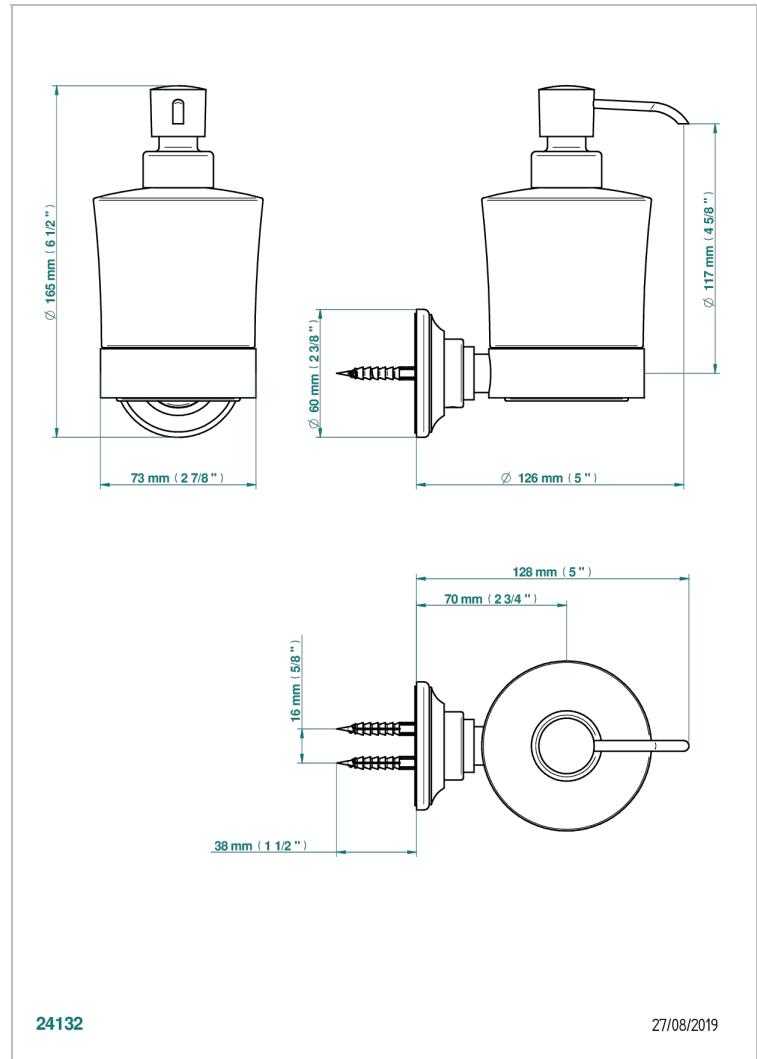

1900

G25-613

Dosificador de locion mural

THG[®]
PARIS

24132

27/08/2019

CARACTERÍSTICAS

- 1900
- Dosificador de locion mural