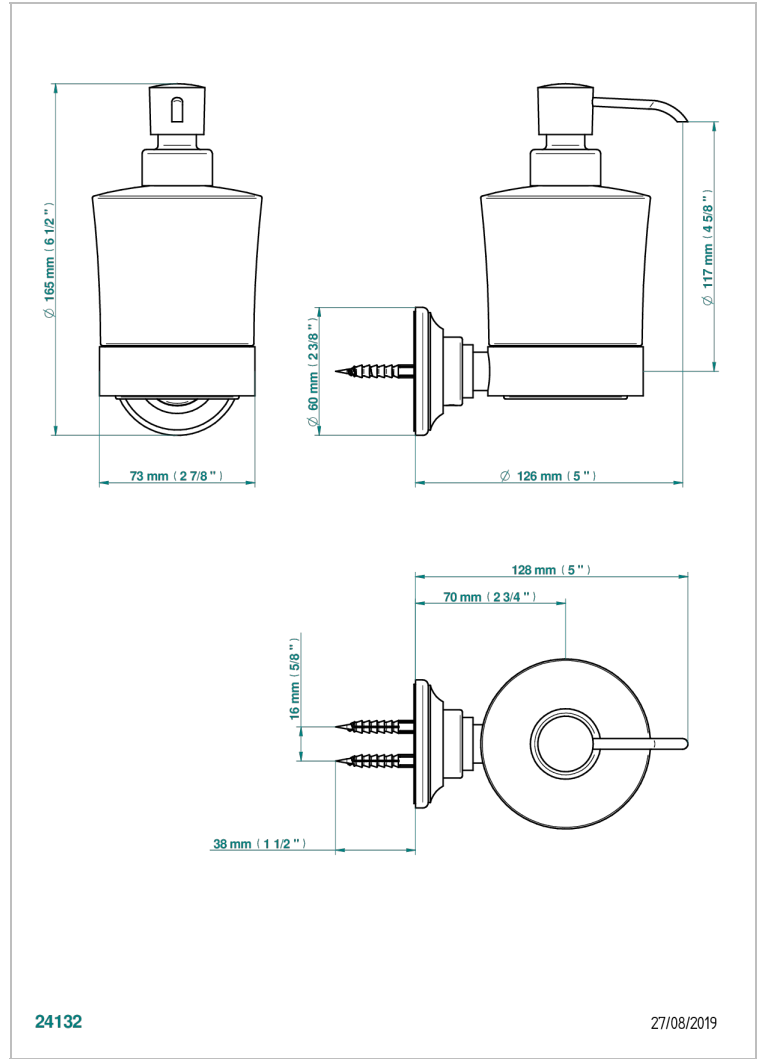

BROADWAY CON MANETAS

A04-613

Dosificador de locion mural

THG[®]
PARIS

CARACTERÍSTICAS

- Broadway con manetas
- Dosificador de locion mural

ACABADOS DISPONIBLES

Bronce claro - D01
Cerámica negra mate - D30
Cobre viejo mate - H07
Cromo - A02
Cromo / dorado - G02
Cromo mate - C02