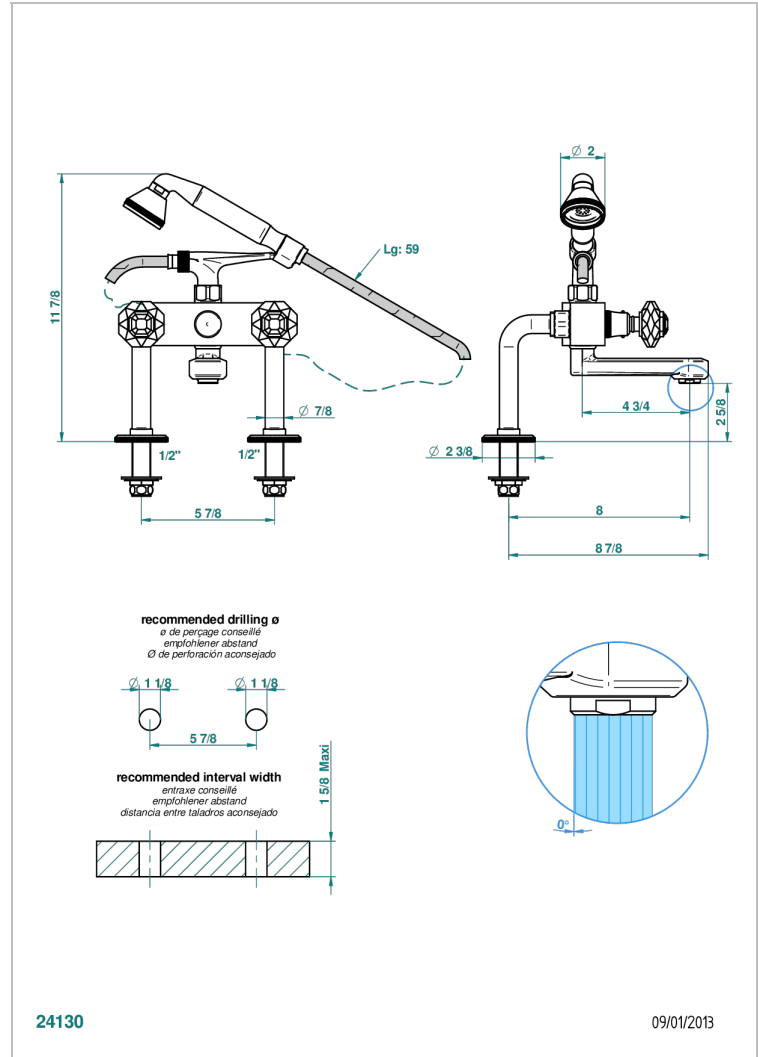

TRADITION CRISTAL

A59-13G

Mélangeur bain douche sur gorge 1/2", avec flexible et douchette

THG[®]
PARIS

CARACTÉRISTIQUES

- Pour montage bord de baignoire ou sur gorge
- Livré avec une paire de colonettes
- Têtes à disques céramique 1/2" 1/4 tour
- Aérateur-mousseur
- Entraxe 150 mm
- Inverseur automatique
- Flexible métallique 1,5 m double agrafage
- Douchette en laiton 2 jets réglables (pluie et tonique), réducteur de débit et clapet anti-retour
- ACS : 21ACCLY034

Pvd umber - H66
Pvd umber mat - H67
Vieux cuivre rouge mat - H07
Vieux nickel - H28

SPECIFICATIONS TECHNIQUES

- Recommandé : 3 bars (max. 5 bars) - Advised : 43,5 psi (max. 72 psi)
- Bec : 35 l/min à 3 bars - Douchette : 9,5 l/min à 3 bars
- Spout : 9.26 gpm at 43.5 psi - Handshower : 2.5 gpm at 43.5 psi