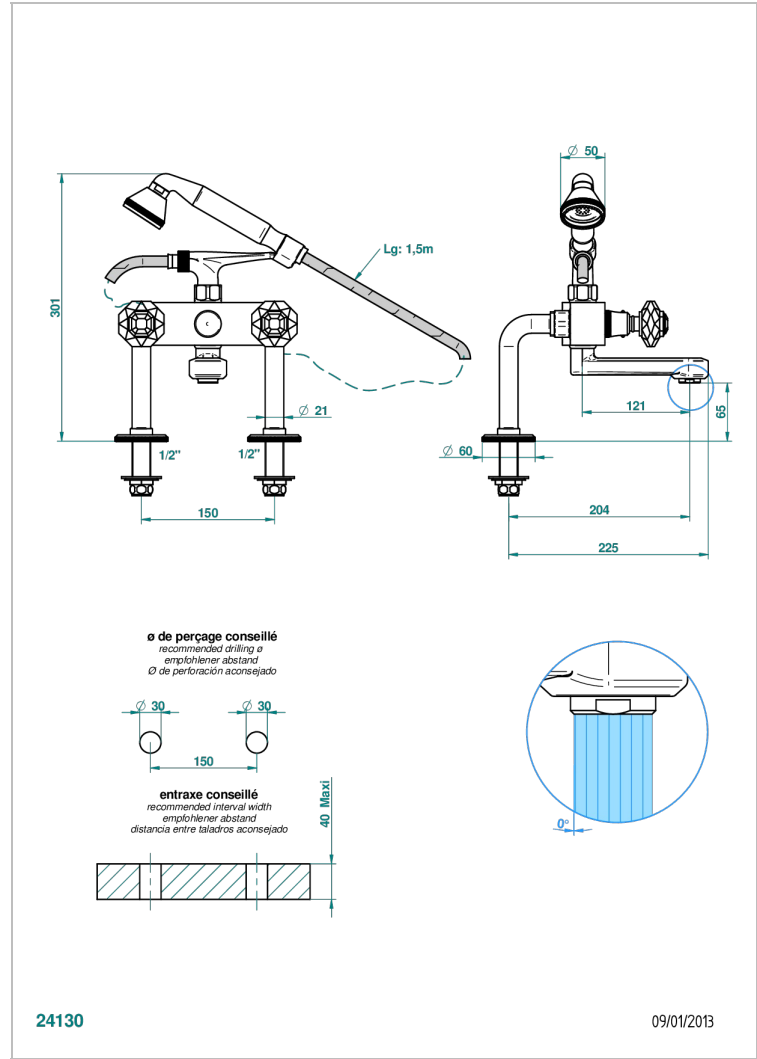

TRADITION CRISTAL

A59-13G

Смеситель для ванны/душа устанавливаемый на борту на два отверстия с душем и шлангом - 150 мм между центрами

THG[®]
PARIS

ХАРАКТЕРИСТИКИ

- ACS : 21ACCLY034

СТАНДАРТЫ

ДОСТУПНЫЕ ВАРИАНТЫ ПОКРЫТИЙ

Светлое золото - F30
Состаренный никель - H28
Хром - A02
Хром/золото - G02

ТЕХНИЧЕСКИЕ ХАРАКТЕРИСТИКИ

- Recommandé : 3 bars (max. 5 bars) - Advised : 43,5 psi (max. 72 psi)
- Bec : 35 l/min à 3 bars - Douchette : 9,5 l/min à 3 bars
- Spout : 9.26 gpm at 43.5 psi - Handshower : 2.5 gpm at 43.5 psi