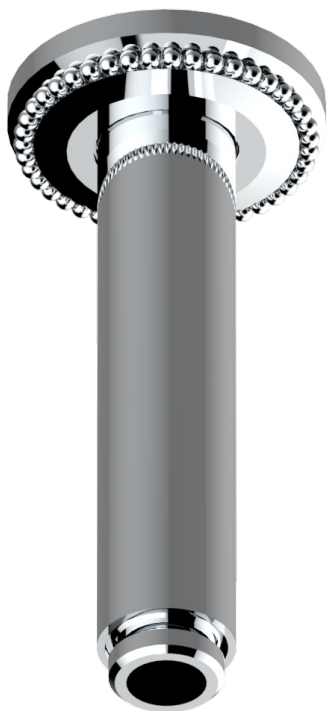

MONTE CARLO - SCHWARZES PORZELLAN, GOLD

U8B-82V

Brausearm 1/2" zur Deckenmontage

24104

13/04/2022

EIGENSCHAFTEN

- Monte Carlo - Schwarzes Porzellan, gold
- Brausearm 1/2" zur Deckenmontage

VERFÜGBARE OBERFLÄCHEN

Altnickel - H28
Blassgold - F30
Blassgold matt unlackiert - F31
Bronze hell - D01
Chrom - A02
Chrom / gold - G02

Chrom matt - C02
Gold - F01
Gold matt - F07
Kupfer altrot matt lackiert - H07
Mattschwarz keramik - D30
Nickel matt - C01

Silbernickel - B01