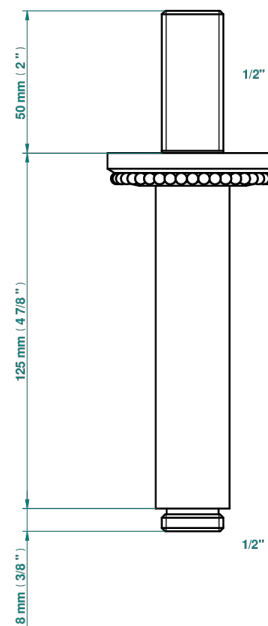

MONTE CARLO - SCHWARZES PORZELLAN, GOLD

U8B-82V

Brausearm 1/2" zur Deckenmontage

24104

13/04/2022

EIGENSCHAFTEN

- Monte Carlo - Schwarzes Porzellan, gold
- Brausearm 1/2" zur Deckenmontage

VERFÜGBARE OBERFLÄCHEN

Altnickel - H28
Blassgold - F30
Blassgold matt unlackiert - F31
Bronze hell - D01
Chrom - A02
Chrom / gold - G02

Chrom matt - C02
Gold - F01
Gold matt - F07
Kupfer altrot matt lackiert - H07
Mattschwarz keramik - D30
Nickel matt - C01