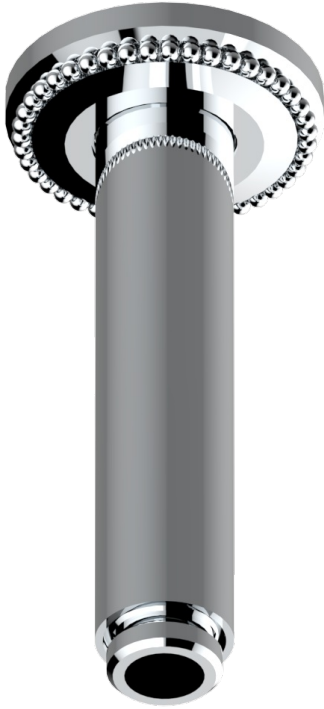

AMOUR DE TRIANON

G24-82V

Bras vertical pour pomme de douche 1/2"

THG[®]
PARIS

24104

13/04/2022

CARACTÉRISTIQUES

- Adapté à tout type de pomme de Ø200 à 400 mm
- Alimentation 1/2"

FINITIONS DISPONIBLES

Bronze clair - D01
Chromé - A02
Chromé / doré - G02
Chromé mat - C02
Doré brillant - F01
Doré mat - F07

Nickel brillant - B01
Nickel mat - C01
Noir mat céramique - D30
Or pâle - F30
Or pâle mat - F31
Vieux cuivre rouge mat - H07

Vieux nickel - H28