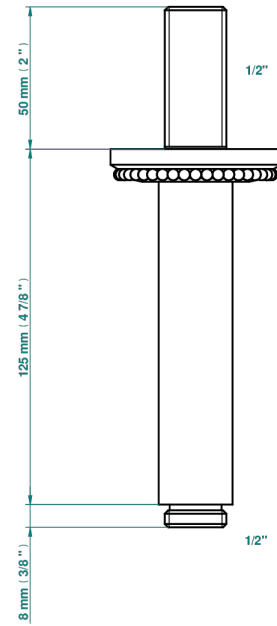

AMOUR DE TRIANON

G24-82V

Bras vertical pour pomme de douche 1/2"

THG[®]
PARIS

24104

13/04/2022

CARACTÉRISTIQUES

- Adapté à tout type de pomme de Ø200 à 400 mm
- Alimentation 1/2"

FINITIONS DISPONIBLES

Bronze clair - D01
Chromé - A02
Chromé / doré - G02
Chromé mat - C02
Doré brillant - F01
Doré mat - F07

Nickel brillant - B01
Nickel mat - C01
Noir mat céramique - D30
Or pâle - F30
Or pâle mat - F31
Vieux cuivre rouge mat - H07

Vieux nickel - H28