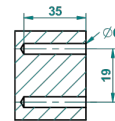

24103

14/01/2016

CARACTERÍSTICAS

- Papillon
- Escobillero mural sin tapa, con escobilla

ACABADOS DISPONIBLES

Bronce claro - D01
Cerámica negra mate - D30
Cobre viejo mate - H07
Cromo - A02
Cromo / dorado - G02
Cromo mate - C02

Dorado - F01
Dorado mate - F07
Dorado pálido - F30
Dorado pálido mate (sin barniz) - F31
Níquel - B01
Níquel mate - C01

Níquel viejo - H28
Pvd blush - H62
Pvd blush mate - H60
Pvd color latón - H49
Pvd color latón mate - H50
Pvd color níquel - H55

Pvd color níquel mate - H56
Pvd color oro - H52
Pvd color oro mate - H53
Pvd grafito - H64
Pvd grafito mate - H65
Pvd marrón bronce - F33

Pvd marrón bronce mate - F34
Pvd umber - H66
Pvd umber mate - H67