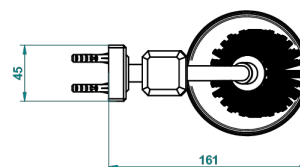

METROPOLIS CRISTAL CLAIR A MANETTES

A2B-4720

Pot à balai mural en métal, avec balai sans couvercle

24093

15/12/2015

CARACTÉRISTIQUES

- Accessoire en laiton
- Brosse de rechange Réf. G00.703B

FINITIONS DISPONIBLES

Chromé - A02
Chromé / doré - G02
Chromé mat - C02
Doré brillant - F01
Doré mat - F07
Nickel brillant - B01

Nickel mat - C01
Noir mat céramique - D30
Or pâle - F30
Or pâle mat - F31
Pvd blush - H62
Pvd blush mat - H60

Pvd couleur bronze brown - F33
Pvd couleur bronze brown - mat - F34
Pvd couleur doré - H52
Pvd couleur doré mat - H53
Pvd couleur laiton - H49
Pvd couleur laiton mat - H50

Pvd couleur nickel - H55
Pvd couleur nickel mat - H56
Pvd graphite - H64
Pvd graphite mat - H65
Pvd umber - H66
Pvd umber mat - H67

Vieux nickel - H28