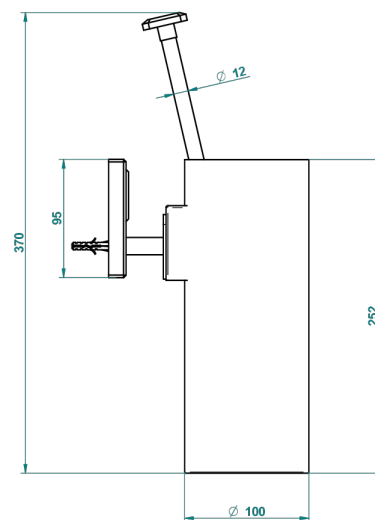

METROPOLIS CRISTAL CLAIR A MANETTES

A2B-4720

Pot à balai mural en métal, avec balai sans couvercle

24093

15/12/2015

CARACTÉRISTIQUES

- Accessoire en laiton
- Brosse de rechange Réf. G00.703B

FINITIONS DISPONIBLES

Chromé - A02
Chromé / doré - G02
Chromé mat - C02
Doré brillant - F01
Doré mat - F07
Nickel brillant - B01

Nickel mat - C01
Noir mat céramique - D30
Or pâle - F30
Or pâle mat - F31
Pvd blush - H62
Pvd blush mat - H60

Pvd couleur bronze brown - F33
Pvd couleur bronze brown - mat - F34
Pvd couleur doré - H52
Pvd couleur doré mat - H53
Pvd couleur laiton - H49
Pvd couleur laiton mat - H50

Pvd couleur nickel - H55
Pvd couleur nickel mat - H56
Pvd graphite - H64
Pvd graphite mat - H65
Pvd umber - H66
Pvd umber mat - H67

Vieux nickel - H28