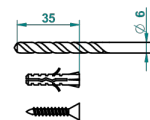

METROPOLIS CRISTAL CLAIR A MANETTES

A2B-4720

Pot à balai mural en métal, avec balai sans couvercle

24093

15/12/2015

CARACTÉRISTIQUES

- Accessoire en laiton
- Brosse de rechange Réf. G00.703B

FINITIONS DISPONIBLES

Chromé - A02
Chromé / doré - G02
Chromé mat - C02
Doré brillant - F01
Doré mat - F07
Nickel brillant - B01

Nickel mat - C01
Noir mat céramique - D30
Or pâle - F30
Or pâle mat - F31
Pvd blush - H62
Pvd blush mat - H60

Pvd couleur bronze brown - F33
Pvd couleur bronze brown - mat - F34
Pvd couleur doré - H52
Pvd couleur doré mat - H53
Pvd couleur laiton - H49
Pvd couleur laiton mat - H50

Pvd couleur nickel - H55
Pvd couleur nickel mat - H56
Pvd graphite - H64
Pvd graphite mat - H65
Pvd umber - H66
Pvd umber mat - H67

Vieux nickel - H28