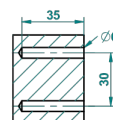

METROPOLIS CRISTAL CLAIR A MANETTES

A2B-4720

Pot à balai mural en métal, avec balai sans couvercle

24093

15/12/2015

CARACTÉRISTIQUES

- Accessoire en laiton
- Brosse de rechange Réf. G00.703B

FINITIONS DISPONIBLES

Chromé - A02
Chromé / doré - G02
Chromé mat - C02
Doré brillant - F01
Doré mat - F07
Nickel brillant - B01

Nickel mat - C01
Noir mat céramique - D30
Or pâle - F30
Or pâle mat - F31
Pvd blush - H62
Pvd blush mat - H60

Pvd couleur bronze brown - F33
Pvd couleur bronze brown - mat - F34
Pvd couleur doré - H52
Pvd couleur doré mat - H53
Pvd couleur laiton - H49
Pvd couleur laiton mat - H50

Pvd couleur nickel - H55
Pvd couleur nickel mat - H56
Pvd graphite - H64
Pvd graphite mat - H65
Pvd umber - H66
Pvd umber mat - H67

Vieux nickel - H28