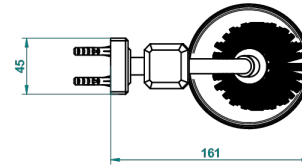

METROPOLIS CRISTAL CLARO CON MANETAS

A2B-4720

Escobillero mural sin tapa, con escobilla

24093

15/12/2015

CARACTERÍSTICAS

- Métropolis cristal claro con manetas
- Escobillero mural sin tapa, con escobilla

ACABADOS DISPONIBLES

Cerámica negra mate - D30
Cromo - A02
Cromo / dorado - G02
Cromo mate - C02
Dorado - F01
Dorado mate - F07

Dorado pálido - F30
Dorado pálido mate (sin barniz) - F31
Níquel - B01
Níquel mate - C01
Níquel viejo - H28
Pvd blush - H62

Pvd blush mate - H60
Pvd color latón - H49
Pvd color latón mate - H50
Pvd color níquel - H55
Pvd color níquel mate - H56
Pvd color oro - H52

Pvd color oro mate - H53
Pvd grafito - H64
Pvd grafito mate - H65
Pvd marrón bronce - F33
Pvd marrón bronce mate - F34
Pvd umber - H66

Pvd umber mate - H67