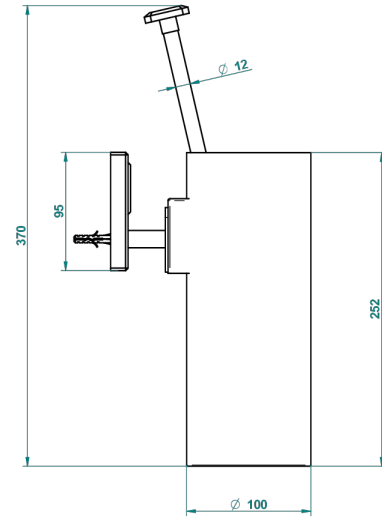

METROPOLIS CRISTAL CLARO CON MANETAS

A2B-4720

Escobillero mural sin tapa, con escobilla

24093

15/12/2015

CARACTERÍSTICAS

- Métropolis cristal claro con manetas
- Escobillero mural sin tapa, con escobilla

ACABADOS DISPONIBLES

Cerámica negra mate - D30
Cromo - A02
Cromo / dorado - G02
Cromo mate - C02
Dorado - F01
Dorado mate - F07

Dorado pálido - F30
Dorado pálido mate (sin barniz) - F31
Níquel - B01
Níquel mate - C01
Níquel viejo - H28
Pvd blush - H62

Pvd blush mate - H60
Pvd color latón - H49
Pvd color latón mate - H50
Pvd color níquel - H55
Pvd color níquel mate - H56
Pvd color oro - H52

Pvd color oro mate - H53
Pvd grafito - H64
Pvd grafito mate - H65
Pvd marrón bronce - F33
Pvd marrón bronce mate - F34
Pvd umber - H66

Pvd umber mate - H67