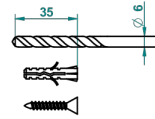

METROPOLIS CRISTAL CLARO CON MANETAS

A2B-4720

Escobillero mural sin tapa, con escobilla

24093

15/12/2015

CARACTERÍSTICAS

- Métropolis cristal claro con manetas
- Escobillero mural sin tapa, con escobilla

ACABADOS DISPONIBLES

Cerámica negra mate - D30
Cromo - A02
Cromo / dorado - G02
Cromo mate - C02
Dorado - F01
Dorado mate - F07

Dorado pálido - F30
Dorado pálido mate (sin barniz) - F31
Níquel - B01
Níquel mate - C01
Níquel viejo - H28
Pvd blush - H62

Pvd blush mate - H60
Pvd color latón - H49
Pvd color latón mate - H50
Pvd color níquel - H55
Pvd color níquel mate - H56
Pvd color oro - H52

Pvd color oro mate - H53
Pvd grafito - H64
Pvd grafito mate - H65
Pvd marrón bronce - F33
Pvd marrón bronce mate - F34
Pvd umber - H66

Pvd umber mate - H67