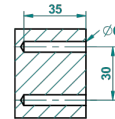

METROPOLIS CRISTAL CLARO CON MANETAS

A2B-4720

Escobillero mural sin tapa, con escobilla

24093

15/12/2015

CARACTERÍSTICAS

- Métropolis cristal claro con manetas
- Escobillero mural sin tapa, con escobilla

ACABADOS DISPONIBLES

Cerámica negra mate - D30
Cromo - A02
Cromo / dorado - G02
Cromo mate - C02
Dorado - F01
Dorado mate - F07

Dorado pálido - F30
Dorado pálido mate (sin barniz) - F31
Níquel - B01
Níquel mate - C01
Níquel viejo - H28
Pvd blush - H62

Pvd blush mate - H60
Pvd color latón - H49
Pvd color latón mate - H50
Pvd color níquel - H55
Pvd color níquel mate - H56
Pvd color oro - H52

Pvd color oro mate - H53
Pvd grafito - H64
Pvd grafito mate - H65
Pvd marrón bronce - F33
Pvd marrón bronce mate - F34
Pvd umber - H66

Pvd umber mate - H67