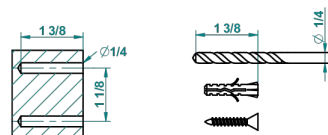

METROPOLIS CRISTAL CLAIR A MANETTES

A2B-4720

Pot à balai mural en métal, avec balai sans couvercle

24093

15/12/2015

CARACTÉRISTIQUES

- Accessoire en laiton
- Brosse de rechange Réf. G00.703B

FINITIONS DISPONIBLES

Chromé - A02
Chromé / doré - G02
Chromé mat - C02
Doré brillant - F01
Doré mat - F07
Nickel brillant - B01

Nickel mat - C01
Noir mat céramique - D30
Or pâle - F30
Or pâle mat - F31
Pvd blush - H62
Pvd blush mat - H60

Pvd couleur bronze brown - F33
Pvd couleur bronze brown - mat - F34
Pvd couleur doré - H52
Pvd couleur doré mat - H53
Pvd couleur laiton - H49
Pvd couleur laiton mat - H50

Pvd couleur nickel - H55
Pvd couleur nickel mat - H56
Pvd graphite - H64
Pvd graphite mat - H65
Pvd umber - H66
Pvd umber mat - H67

Vieux nickel - H28