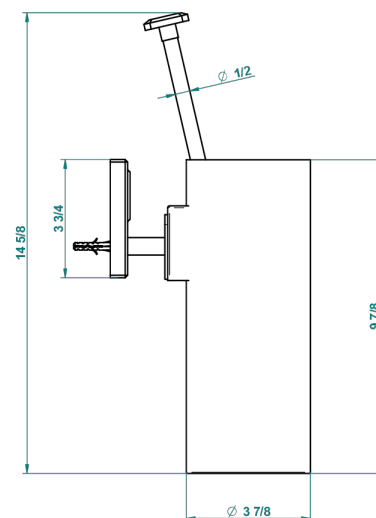

METROPOLIS CRISTAL CLAIR A MANETTES

A2B-4720

Pot à balai mural en métal, avec balai sans couvercle

24093

15/12/2015

CARACTÉRISTIQUES

- Accessoire en laiton
- Brosse de rechange Réf. G00.703B

FINITIONS DISPONIBLES

Chromé - A02
Chromé / doré - G02
Chromé mat - C02
Doré brillant - F01
Doré mat - F07
Nickel brillant - B01

Nickel mat - C01
Noir mat céramique - D30
Or pâle - F30
Or pâle mat - F31
Pvd blush - H62
Pvd blush mat - H60

Pvd couleur bronze brown - F33
Pvd couleur bronze brown - mat - F34
Pvd couleur doré - H52
Pvd couleur doré mat - H53
Pvd couleur laiton - H49
Pvd couleur laiton mat - H50

Pvd couleur nickel - H55
Pvd couleur nickel mat - H56
Pvd graphite - H64
Pvd graphite mat - H65
Pvd umber - H66
Pvd umber mat - H67

Vieux nickel - H28