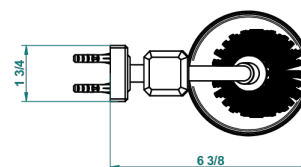

METROPOLIS CRISTAL CLAIR A MANETTES

A2B-4720

Pot à balai mural en métal, avec balai sans couvercle

24093

15/12/2015

CARACTÉRISTIQUES

- Accessoire en laiton
- Brosse de rechange Réf. G00.703B

FINITIONS DISPONIBLES

Chromé - A02
Chromé / doré - G02
Chromé mat - C02
Doré brillant - F01
Doré mat - F07
Nickel brillant - B01

Nickel mat - C01
Noir mat céramique - D30
Or pâle - F30
Or pâle mat - F31
Pvd blush - H62
Pvd blush mat - H60

Pvd couleur bronze brown - F33
Pvd couleur bronze brown - mat - F34
Pvd couleur doré - H52
Pvd couleur doré mat - H53
Pvd couleur laiton - H49
Pvd couleur laiton mat - H50

Pvd couleur nickel - H55
Pvd couleur nickel mat - H56
Pvd graphite - H64
Pvd graphite mat - H65
Pvd umber - H66
Pvd umber mat - H67

Vieux nickel - H28