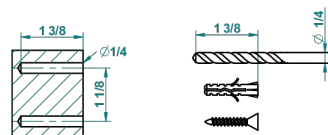

METROPOLIS CRISTAL CLARO CON MANETAS

A2B-4720

Escobillero mural sin tapa, con escobilla

24093

15/12/2015

CARACTERÍSTICAS

- Métropolis cristal claro con manetas
- Escobillero mural sin tapa, con escobilla

ACABADOS DISPONIBLES

Cerámica negra mate - D30
Cromo - A02
Cromo / dorado - G02
Cromo mate - C02
Dorado - F01
Dorado mate - F07

Dorado pálido - F30
Dorado pálido mate (sin barniz) - F31
Níquel - B01
Níquel mate - C01
Níquel viejo - H28
Pvd blush - H62

Pvd blush mate - H60
Pvd color latón - H49
Pvd color latón mate - H50
Pvd color níquel - H55
Pvd color níquel mate - H56
Pvd color oro - H52

Pvd color oro mate - H53
Pvd grafito - H64
Pvd grafito mate - H65
Pvd marrón bronce - F33
Pvd marrón bronce mate - F34
Pvd umber - H66

Pvd umber mate - H67