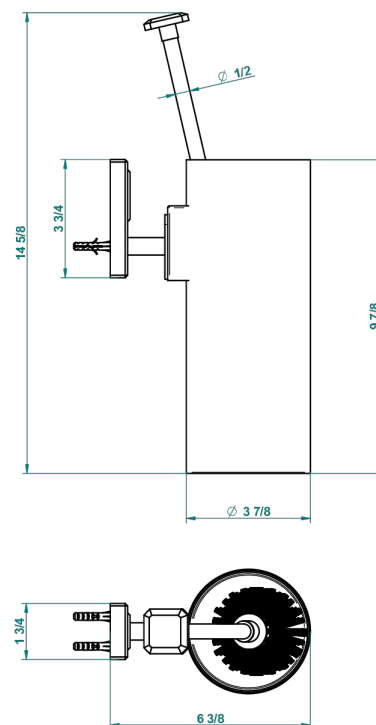

METROPOLIS CRISTAL CLARO CON MANETAS

A2B-4720

Escobillero mural sin tapa, con escobilla

24093

15/12/2015

CARACTERÍSTICAS

- Métropolis cristal claro con manetas
- Escobillero mural sin tapa, con escobilla

ACABADOS DISPONIBLES

Cerámica negra mate - D30
Cromo - A02
Cromo / dorado - G02
Cromo mate - C02
Dorado - F01
Dorado mate - F07

Dorado pálido - F30
Dorado pálido mate (sin barniz) - F31
Níquel - B01
Níquel mate - C01
Níquel viejo - H28
Pvd blush - H62

Pvd blush mate - H60
Pvd color latón - H49
Pvd color latón mate - H50
Pvd color níquel - H55
Pvd color níquel mate - H56
Pvd color oro - H52

Pvd color oro mate - H53
Pvd grafito - H64
Pvd grafito mate - H65
Pvd marrón bronce - F33
Pvd marrón bronce mate - F34
Pvd umber - H66

Pvd umber mate - H67