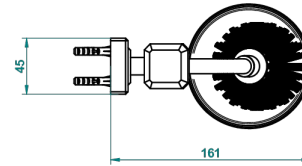

METROPOLIS CRISTAL CLAIR

A2A-4720

Pot à balai mural en métal, avec balai sans couvercle

THG®
PARIS

24093

15/12/2015

CARACTÉRISTIQUES

- Accessoire en laiton
- Brosse de rechange Réf. G00.703B

FINITIONS DISPONIBLES

Chromé - A02
Chromé / doré - G02
Chromé mat - C02
Doré brillant - F01
Doré mat - F07
Nickel brillant - B01

Nickel mat - C01
Noir mat céramique - D30
Or pâle - F30
Or pâle mat - F31
Pvd blush - H62
Pvd blush mat - H60

Pvd couleur bronze brown - F33
Pvd couleur bronze brown - mat - F34
Pvd couleur doré - H52
Pvd couleur doré mat - H53
Pvd couleur laiton - H49
Pvd couleur laiton mat - H50

Pvd couleur nickel - H55
Pvd couleur nickel mat - H56
Pvd graphite - H64
Pvd graphite mat - H65
Pvd umber - H66
Pvd umber mat - H67

Vieux nickel - H28