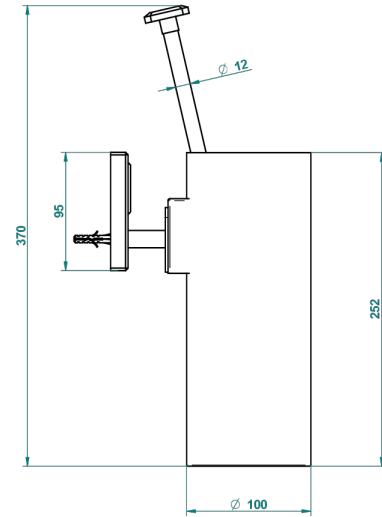

METROPOLIS CRISTAL CLAIR

A2A-4720

Pot à balai mural en métal, avec balai sans couvercle

THG®
PARIS

24093

15/12/2015

CARACTÉRISTIQUES

- Accessoire en laiton
- Brosse de rechange Réf. G00.703B

FINITIONS DISPONIBLES

Chromé - A02
Chromé / doré - G02
Chromé mat - C02
Doré brillant - F01
Doré mat - F07
Nickel brillant - B01

Nickel mat - C01
Noir mat céramique - D30
Or pâle - F30
Or pâle mat - F31
Pvd blush - H62
Pvd blush mat - H60

Pvd couleur bronze brown - F33
Pvd couleur bronze brown - mat - F34
Pvd couleur doré - H52
Pvd couleur doré mat - H53
Pvd couleur laiton - H49
Pvd couleur laiton mat - H50

Pvd couleur nickel - H55
Pvd couleur nickel mat - H56
Pvd graphite - H64
Pvd graphite mat - H65
Pvd umber - H66
Pvd umber mat - H67

Vieux nickel - H28