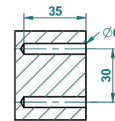

METROPOLIS CRISTAL CLAIR

A2A-4720

Pot à balai mural en métal, avec balai sans couvercle

THG®
PARIS

24093

15/12/2015

CARACTÉRISTIQUES

- Accessoire en laiton
- Brosse de rechange Réf. G00.703B

FINITIONS DISPONIBLES

Chromé - A02
Chromé / doré - G02
Chromé mat - C02
Doré brillant - F01
Doré mat - F07
Nickel brillant - B01

Nickel mat - C01
Noir mat céramique - D30
Or pâle - F30
Or pâle mat - F31
Pvd blush - H62
Pvd blush mat - H60

Pvd couleur bronze brown - F33
Pvd couleur bronze brown - mat - F34
Pvd couleur doré - H52
Pvd couleur doré mat - H53
Pvd couleur laiton - H49
Pvd couleur laiton mat - H50

Pvd couleur nickel - H55
Pvd couleur nickel mat - H56
Pvd graphite - H64
Pvd graphite mat - H65
Pvd umber - H66
Pvd umber mat - H67

Vieux nickel - H28