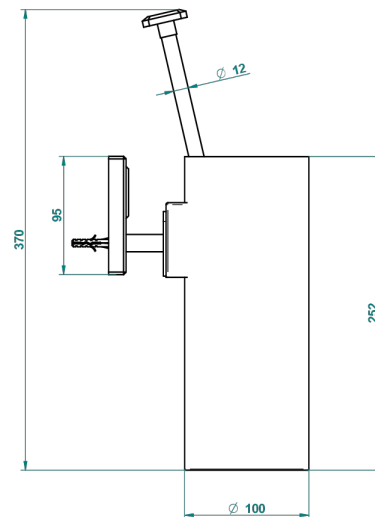

METROPOLIS CRISTAL CLARO

A2A-4720

Escobillero mural sin tapa, con escobilla

THG®
PARIS

24093

15/12/2015

CARACTERÍSTICAS

- Métropolis cristal claro
- Escobillero mural sin tapa, con escobilla

ACABADOS DISPONIBLES

Cerámica negra mate - D30
Cromo - A02
Cromo / dorado - G02
Cromo mate - C02
Dorado - F01
Dorado mate - F07

Dorado pálido - F30
Dorado pálido mate (sin barniz) - F31
Níquel - B01
Níquel mate - C01
Níquel viejo - H28
Pvd blush - H62

Pvd blush mate - H60
Pvd color latón - H49
Pvd color latón mate - H50
Pvd color níquel - H55
Pvd color níquel mate - H56
Pvd color oro - H52

Pvd color oro mate - H53
Pvd grafito - H64
Pvd grafito mate - H65
Pvd marrón bronce - F33
Pvd marrón bronce mate - F34
Pvd umber - H66

Pvd umber mate - H67