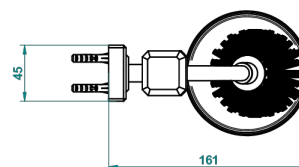

METROPOLIS CRISTAL CLARO

A2A-4720

Escobillero mural sin tapa, con escobilla

THG®
PARIS

24093

15/12/2015

CARACTERÍSTICAS

- Métropolis cristal claro
- Escobillero mural sin tapa, con escobilla

ACABADOS DISPONIBLES

Cerámica negra mate - D30
Cromo - A02
Cromo / dorado - G02
Cromo mate - C02
Dorado - F01
Dorado mate - F07

Dorado pálido - F30
Dorado pálido mate (sin barniz) - F31
Níquel - B01
Níquel mate - C01
Níquel viejo - H28
Pvd blush - H62

Pvd blush mate - H60
Pvd color latón - H49
Pvd color latón mate - H50
Pvd color níquel - H55
Pvd color níquel mate - H56
Pvd color oro - H52

Pvd color oro mate - H53
Pvd grafito - H64
Pvd grafito mate - H65
Pvd marrón bronce - F33
Pvd marrón bronce mate - F34
Pvd umber - H66

Pvd umber mate - H67