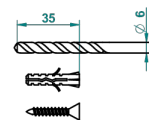

METROPOLIS CRISTAL CLARO

A2A-4720

Escobillero mural sin tapa, con escobilla

THG®
PARIS

24093

15/12/2015

CARACTERÍSTICAS

- Métropolis cristal claro
- Escobillero mural sin tapa, con escobilla

ACABADOS DISPONIBLES

Cerámica negra mate - D30
Cromo - A02
Cromo / dorado - G02
Cromo mate - C02
Dorado - F01
Dorado mate - F07

Dorado pálido - F30
Dorado pálido mate (sin barniz) - F31
Níquel - B01
Níquel mate - C01
Níquel viejo - H28
Pvd blush - H62

Pvd blush mate - H60
Pvd color latón - H49
Pvd color latón mate - H50
Pvd color níquel - H55
Pvd color níquel mate - H56
Pvd color oro - H52

Pvd color oro mate - H53
Pvd grafito - H64
Pvd grafito mate - H65
Pvd marrón bronce - F33
Pvd marrón bronce mate - F34
Pvd umber - H66

Pvd umber mate - H67