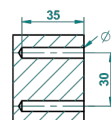

METROPOLIS CRISTAL CLARO

A2A-4720

Escobillero mural sin tapa, con escobilla

THG®
PARIS

24093

15/12/2015

CARACTERÍSTICAS

- Métropolis cristal claro
- Escobillero mural sin tapa, con escobilla

ACABADOS DISPONIBLES

Cerámica negra mate - D30
Cromo - A02
Cromo / dorado - G02
Cromo mate - C02
Dorado - F01
Dorado mate - F07

Dorado pálido - F30
Dorado pálido mate (sin barniz) - F31
Níquel - B01
Níquel mate - C01
Níquel viejo - H28
Pvd blush - H62

Pvd blush mate - H60
Pvd color latón - H49
Pvd color latón mate - H50
Pvd color níquel - H55
Pvd color níquel mate - H56
Pvd color oro - H52

Pvd color oro mate - H53
Pvd grafito - H64
Pvd grafito mate - H65
Pvd marrón bronce - F33
Pvd marrón bronce mate - F34
Pvd umber - H66

Pvd umber mate - H67