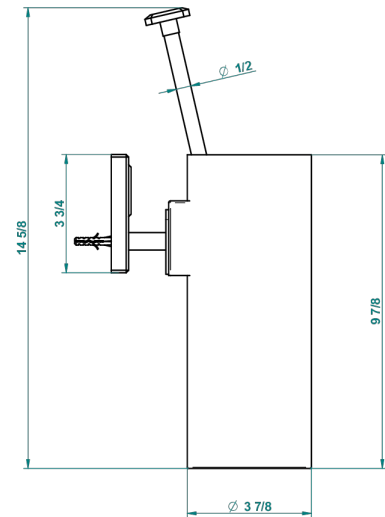

METROPOLIS CRISTAL CLAIR

A2A-4720

Pot à balai mural en métal, avec balai sans couvercle

THG®
PARIS

24093

15/12/2015

CARACTÉRISTIQUES

- Accessoire en laiton
- Brosse de rechange Réf. G00.703B

FINITIONS DISPONIBLES

Chromé - A02
Chromé / doré - G02
Chromé mat - C02
Doré brillant - F01
Doré mat - F07
Nickel brillant - B01

Nickel mat - C01
Noir mat céramique - D30
Or pâle - F30
Or pâle mat - F31
Pvd blush - H62
Pvd blush mat - H60

Pvd couleur bronze brown - F33
Pvd couleur bronze brown - mat - F34
Pvd couleur doré - H52
Pvd couleur doré mat - H53
Pvd couleur laiton - H49
Pvd couleur laiton mat - H50

Pvd couleur nickel - H55
Pvd couleur nickel mat - H56
Pvd graphite - H64
Pvd graphite mat - H65
Pvd umber - H66
Pvd umber mat - H67

Vieux nickel - H28