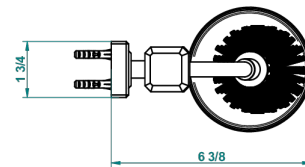

METROPOLIS CRISTAL CLAIR

A2A-4720

Pot à balai mural en métal, avec balai sans couvercle

THG®
PARIS

24093

15/12/2015

CARACTÉRISTIQUES

- Accessoire en laiton
- Brosse de rechange Réf. G00.703B

FINITIONS DISPONIBLES

Chromé - A02
Chromé / doré - G02
Chromé mat - C02
Doré brillant - F01
Doré mat - F07
Nickel brillant - B01

Nickel mat - C01
Noir mat céramique - D30
Or pâle - F30
Or pâle mat - F31
Pvd blush - H62
Pvd blush mat - H60

Pvd couleur bronze brown - F33
Pvd couleur bronze brown - mat - F34
Pvd couleur doré - H52
Pvd couleur doré mat - H53
Pvd couleur laiton - H49
Pvd couleur laiton mat - H50

Pvd couleur nickel - H55
Pvd couleur nickel mat - H56
Pvd graphite - H64
Pvd graphite mat - H65
Pvd umber - H66
Pvd umber mat - H67

Vieux nickel - H28