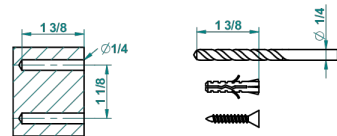

METROPOLIS CRISTAL CLAIR

A2A-4720

Pot à balai mural en métal, avec balai sans couvercle

THG®
PARIS

24093

15/12/2015

CARACTÉRISTIQUES

- Accessoire en laiton
- Brosse de rechange Réf. G00.703B

FINITIONS DISPONIBLES

Chromé - A02
Chromé / doré - G02
Chromé mat - C02
Doré brillant - F01
Doré mat - F07
Nickel brillant - B01

Nickel mat - C01
Noir mat céramique - D30
Or pâle - F30
Or pâle mat - F31
Pvd blush - H62
Pvd blush mat - H60

Pvd couleur bronze brown - F33
Pvd couleur bronze brown - mat - F34
Pvd couleur doré - H52
Pvd couleur doré mat - H53
Pvd couleur laiton - H49
Pvd couleur laiton mat - H50

Pvd couleur nickel - H55
Pvd couleur nickel mat - H56
Pvd graphite - H64
Pvd graphite mat - H65
Pvd umber - H66
Pvd umber mat - H67

Vieux nickel - H28