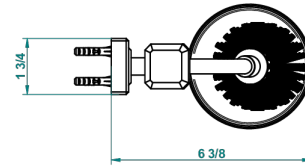

METROPOLIS CRISTAL CLARO

A2A-4720

Escobillero mural sin tapa, con escobilla

THG®
PARIS

24093

15/12/2015

CARACTERÍSTICAS

- Métropolis cristal claro
- Escobillero mural sin tapa, con escobilla

ACABADOS DISPONIBLES

Cerámica negra mate - D30
Cromo - A02
Cromo / dorado - G02
Cromo mate - C02
Dorado - F01
Dorado mate - F07

Dorado pálido - F30
Dorado pálido mate (sin barniz) - F31
Níquel - B01
Níquel mate - C01
Níquel viejo - H28
Pvd blush - H62

Pvd blush mate - H60
Pvd color latón - H49
Pvd color latón mate - H50
Pvd color níquel - H55
Pvd color níquel mate - H56
Pvd color oro - H52

Pvd color oro mate - H53
Pvd grafito - H64
Pvd grafito mate - H65
Pvd marrón bronce - F33
Pvd marrón bronce mate - F34
Pvd umber - H66

Pvd umber mate - H67