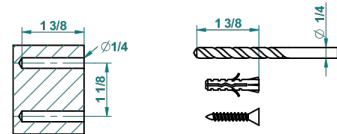

METROPOLIS CRISTAL CLARO

A2A-4720

Escobillero mural sin tapa, con escobilla

THG®
PARIS

24093

15/12/2015

CARACTERÍSTICAS

- Métropolis cristal claro
- Escobillero mural sin tapa, con escobilla

ACABADOS DISPONIBLES

Cerámica negra mate - D30
Cromo - A02
Cromo / dorado - G02
Cromo mate - C02
Dorado - F01
Dorado mate - F07

Dorado pálido - F30
Dorado pálido mate (sin barniz) - F31
Níquel - B01
Níquel mate - C01
Níquel viejo - H28
Pvd blush - H62

Pvd blush mate - H60
Pvd color latón - H49
Pvd color latón mate - H50
Pvd color níquel - H55
Pvd color níquel mate - H56
Pvd color oro - H52

Pvd color oro mate - H53
Pvd grafito - H64
Pvd grafito mate - H65
Pvd marrón bronce - F33
Pvd marrón bronce mate - F34
Pvd umber - H66

Pvd umber mate - H67