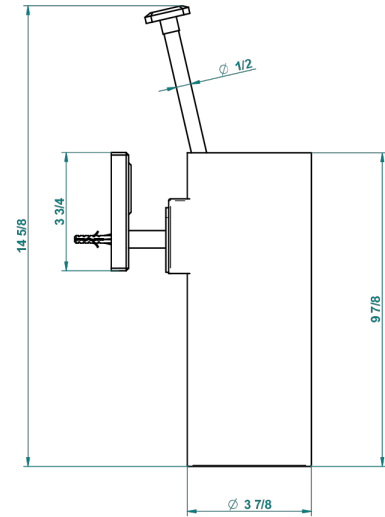

METROPOLIS CRISTAL CLARO

A2A-4720

Escobillero mural sin tapa, con escobilla

THG®
PARIS

24093

15/12/2015

CARACTERÍSTICAS

- Métropolis cristal claro
- Escobillero mural sin tapa, con escobilla

ACABADOS DISPONIBLES

Cerámica negra mate - D30
Cromo - A02
Cromo / dorado - G02
Cromo mate - C02
Dorado - F01
Dorado mate - F07

Dorado pálido - F30
Dorado pálido mate (sin barniz) - F31
Níquel - B01
Níquel mate - C01
Níquel viejo - H28
Pvd blush - H62

Pvd blush mate - H60
Pvd color latón - H49
Pvd color latón mate - H50
Pvd color níquel - H55
Pvd color níquel mate - H56
Pvd color oro - H52

Pvd color oro mate - H53
Pvd grafito - H64
Pvd grafito mate - H65
Pvd marrón bronce - F33
Pvd marrón bronce mate - F34
Pvd umber - H66

Pvd umber mate - H67