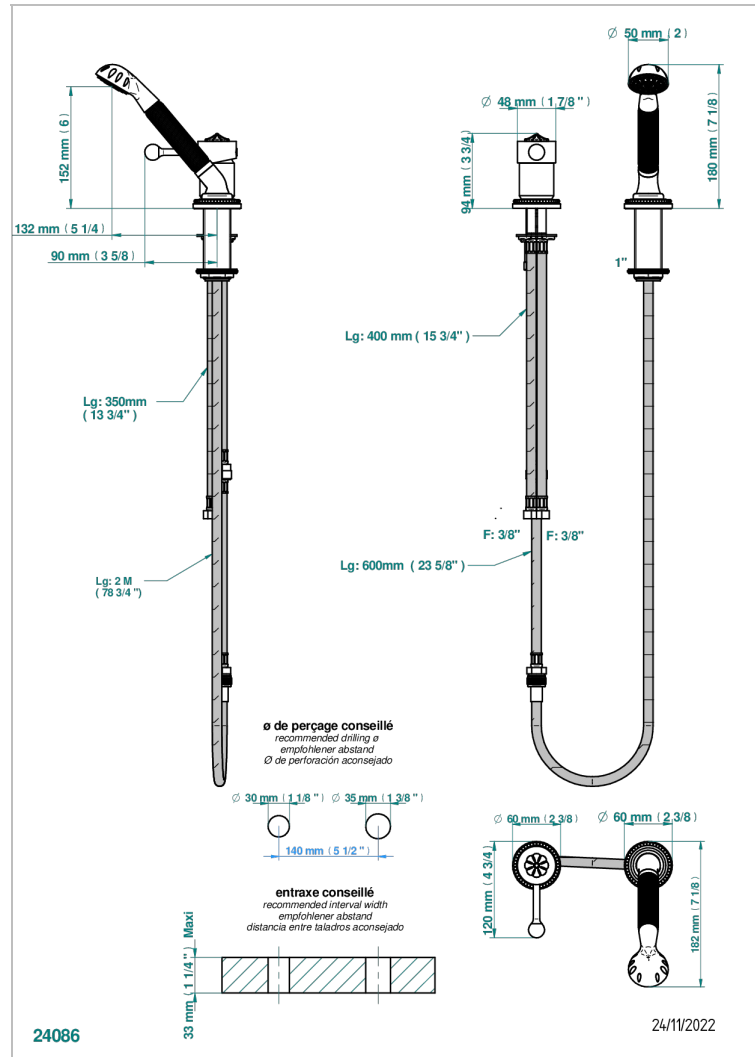

AMOUR DE TRIANON

G24-6523/60A

THG
PARIS

Kit monomando de peluqueria : monomando con teleducha sobre encimera y flexo de 2 m y soporte

CARACTERÍSTICAS

- Amour de Trianon
- Kit monomando de peluqueria : monomando con teleducha sobre encimera y flexo de 2 m y soporte

ESPECIFICACIONES TÉCNICAS

- Recommandé : 3 bars (max. 5 bars) - Advised : 43,5 psi (max. 72 psi)
- 9,5 l/min à 3 bars (2.5 gpm at 43.5 psi)

ACABADOS DISPONIBLES

Bronce claro - D01
 Cerámica negra mate - D30
 Cobre viejo mate - H07
 Cromo - A02
 Cromo / dorado - G02
 Cromo mate - C02

Dorado - F01
 Dorado mate - F07
 Dorado pálido - F30
 Dorado pálido mate (sin barniz) - F31
 Niquel - B01
 Niquel mate - C01

Niquel viejo - H28