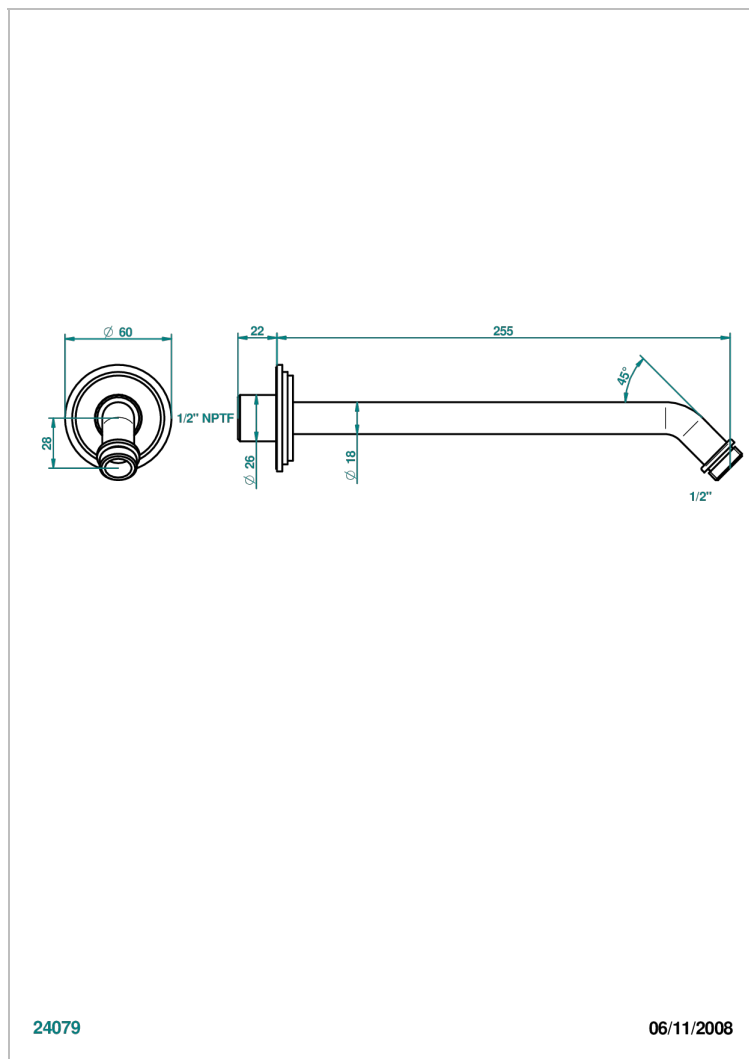

FAUBOURG PORCELANA NEGRA

G2L-84/US

Horizontal shower arm, 45° bend, 10" long

THG[®]
PARIS

CARACTERÍSTICAS

- Faubourg porcelana negra
- Horizontal shower arm, 45° bend, 10" long

ACABADOS DISPONIBLES

Cerámica negra mate - D30
Cromo - A02
Cromo / dorado - G02
Cromo mate - C02
Dorado - F01
Dorado mate - F07