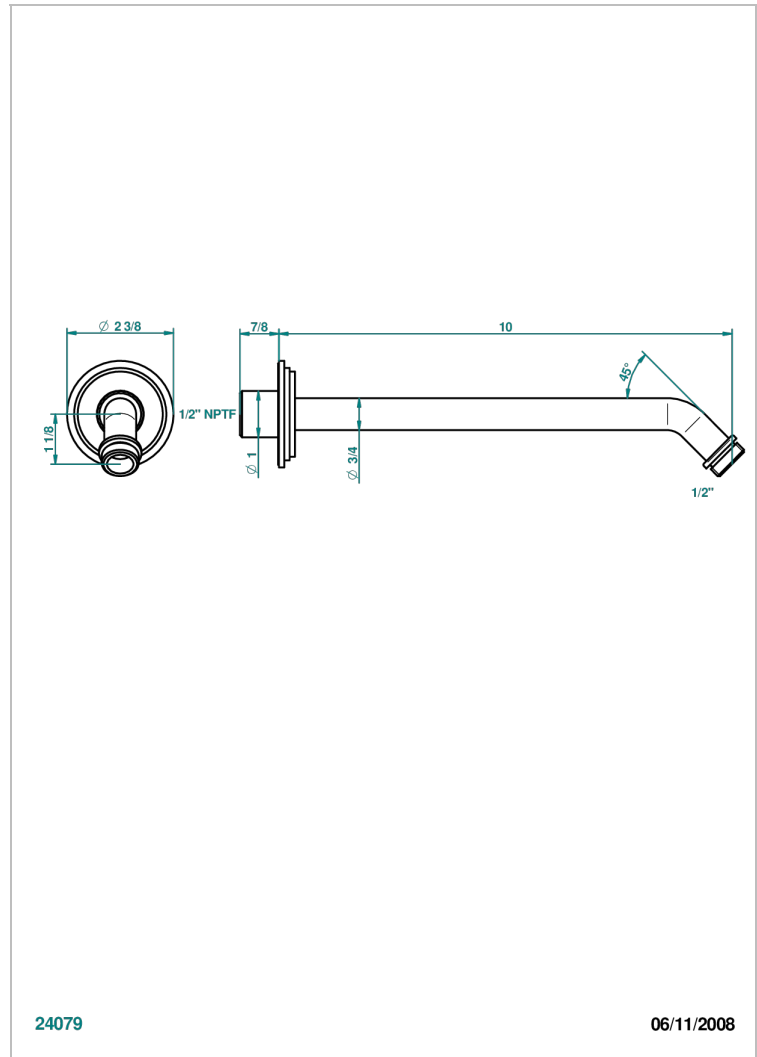

FAUBOURG PORCELAINE NOIRE

G2L-84/US

Bras pour pomme de douche lg 250mm coudé à 45° 1/2" - standard américain

THG[®]
PARIS

24079

06/11/2008

CARACTÉRISTIQUES

- Parfaitement adapté aux pommes de douche jusqu'au Ø200 mm
Réf. G00.286, G00.286P, G00.281EP, G00.281C
- Coudé à 45°
- Raccordement aux standards US