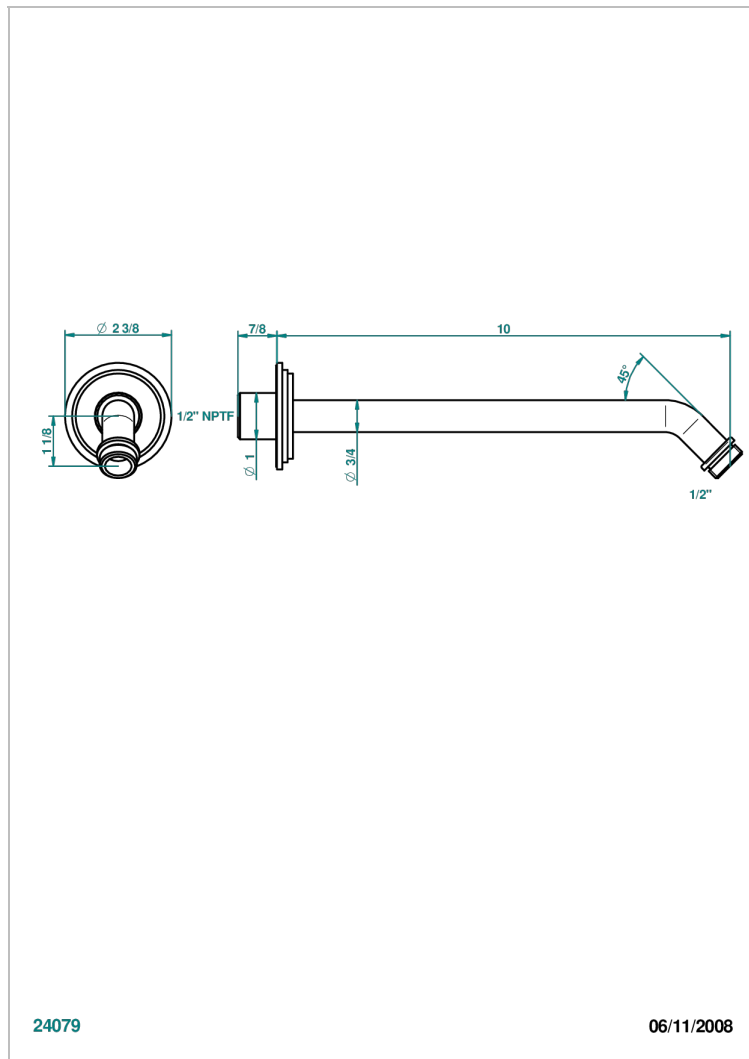

FAUBOURG PORCELANA NEGRA

G2L-84/US

Horizontal shower arm, 45° bend, 10" long

THG[®]
PARIS

CARACTERÍSTICAS

- Faubourg porcelana negra
- Horizontal shower arm, 45° bend, 10" long

ACABADOS DISPONIBLES

Cerámica negra mate - D30
Cromo - A02
Cromo / dorado - G02
Cromo mate - C02
Dorado - F01
Dorado mate - F07