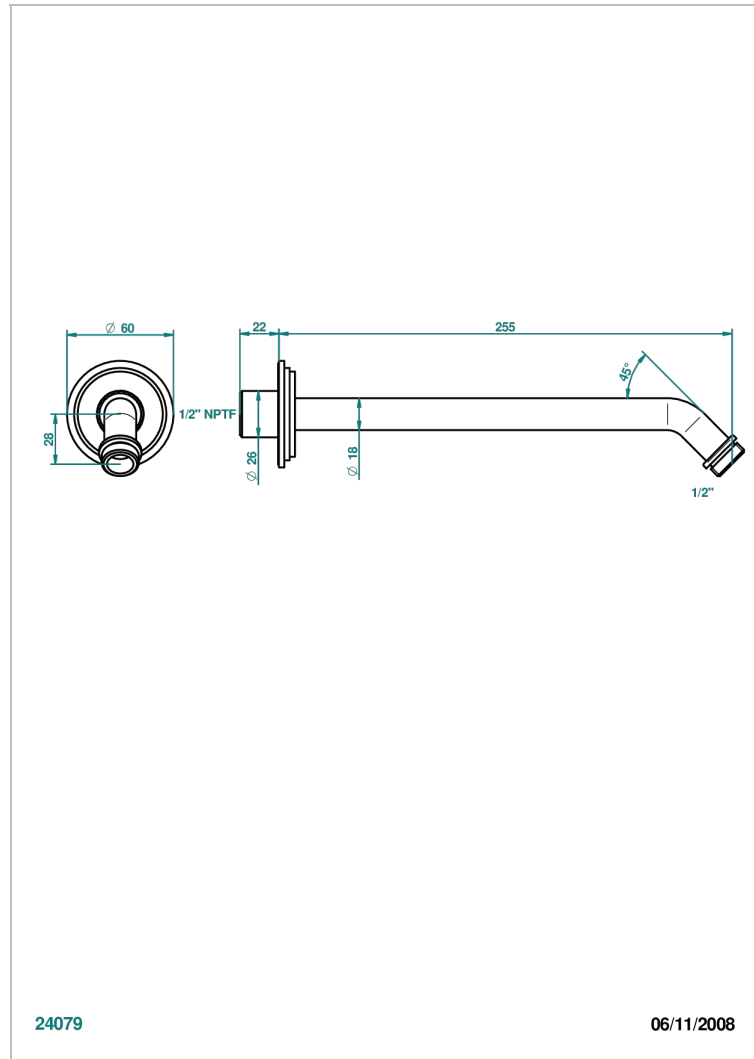

# FAUBOURG WHITE PORCELAIN

G2K-84/US

Horizontal shower arm, 45°, lg: 10"

THG<sup>®</sup>  
PARIS

## CHARACTERISTIC

- Faubourg White Porcelain
- Horizontal shower arm, 45°, lg: 10"