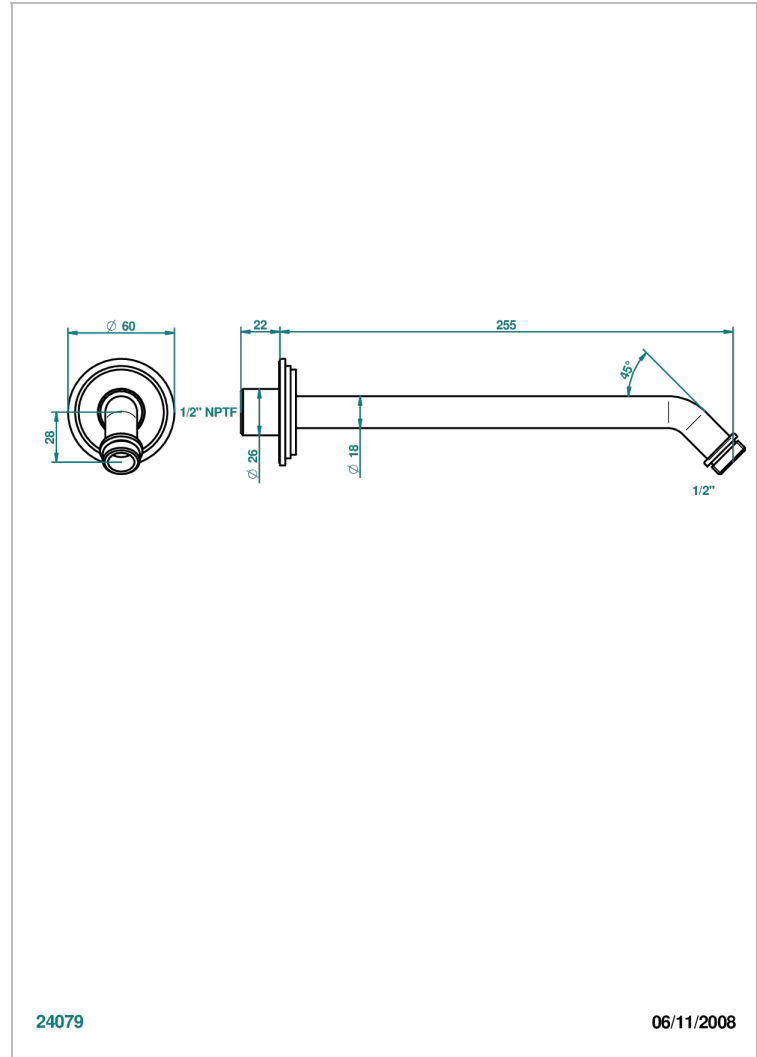

# LE 9 NERO MARQUINA

G2I-84/US

Horizontal shower arm, 45°, lg: 10"

## CHARACTERISTIC

- Le 9 Nero Marquina
- Horizontal shower arm, 45°, lg: 10"