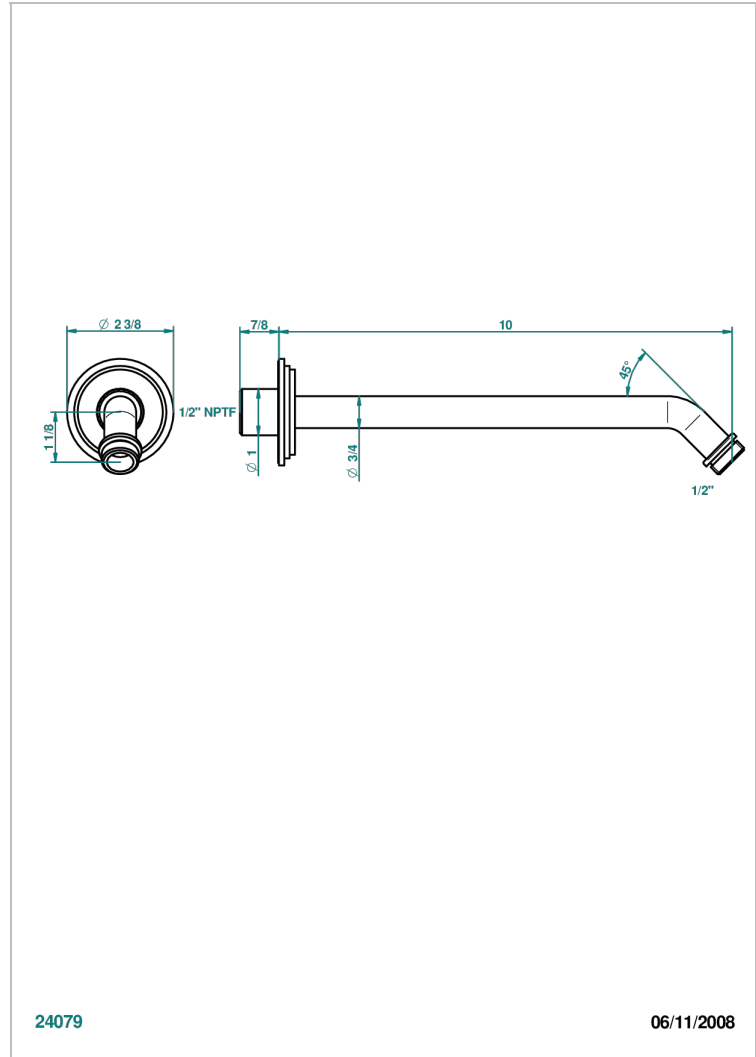

# LE 9 NERO MARQUINA

G2I-84/US

Horizontal shower arm, 45°, lg: 10"

24079

06/11/2008

## CHARACTERISTIC

- Le 9 Nero Marquina
- Horizontal shower arm, 45°, lg: 10"