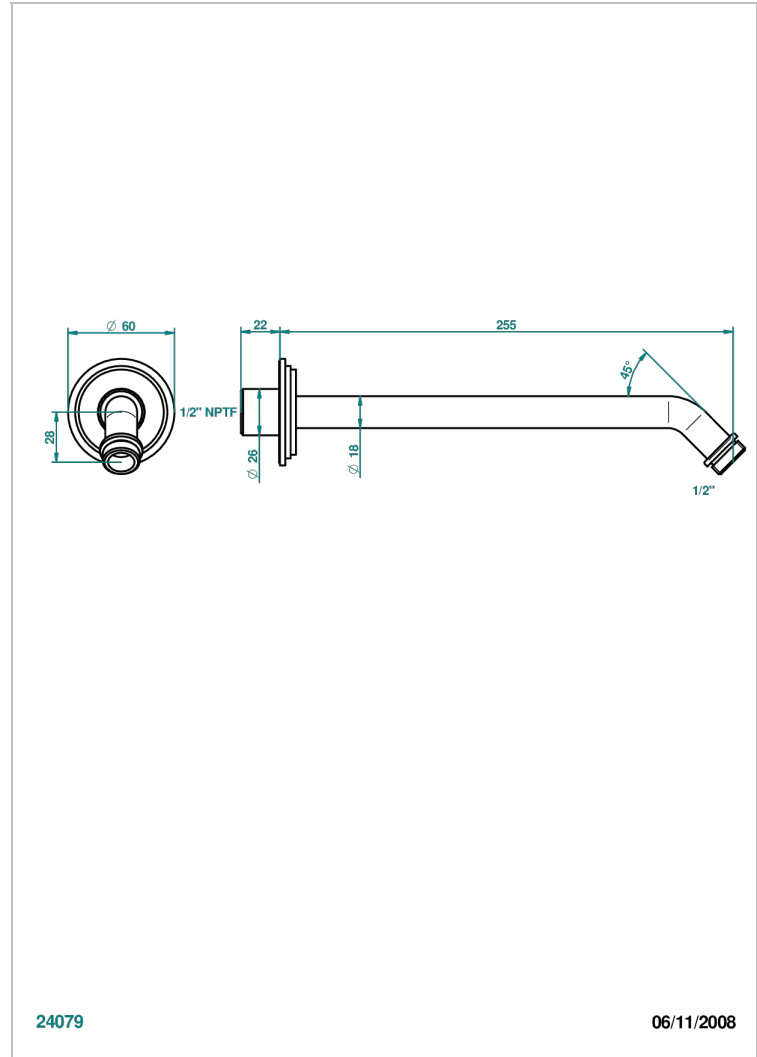

LE 9 HOWLITE

G2H-84/US

Horizontal shower arm, 45°, lg: 10"

24079

06/11/2008

CHARACTERISTIC

- Le 9 Howlite
- Horizontal shower arm, 45°, lg: 10"

AVAILABLE FINITIONS