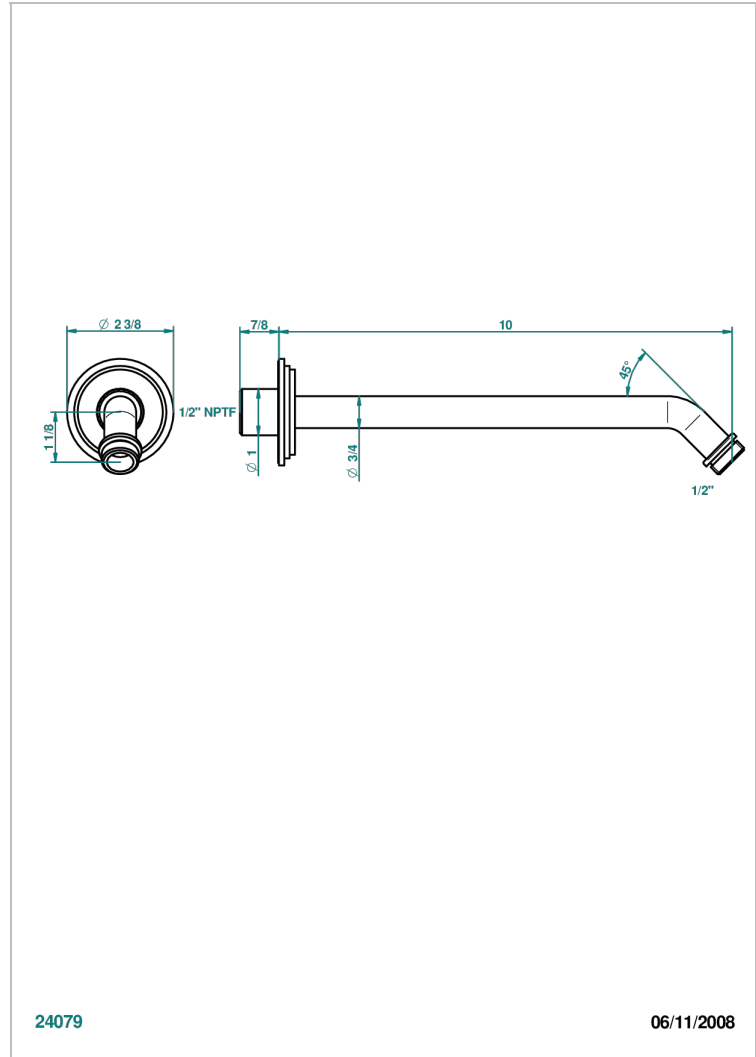

LE 9 HOWLITE

G2H-84/US

Horizontal shower arm, 45°, lg: 10"

24079

06/11/2008

CHARACTERISTIC

- Le 9 Howlite
- Horizontal shower arm, 45°, lg: 10"

AVAILABLE FINITIONS