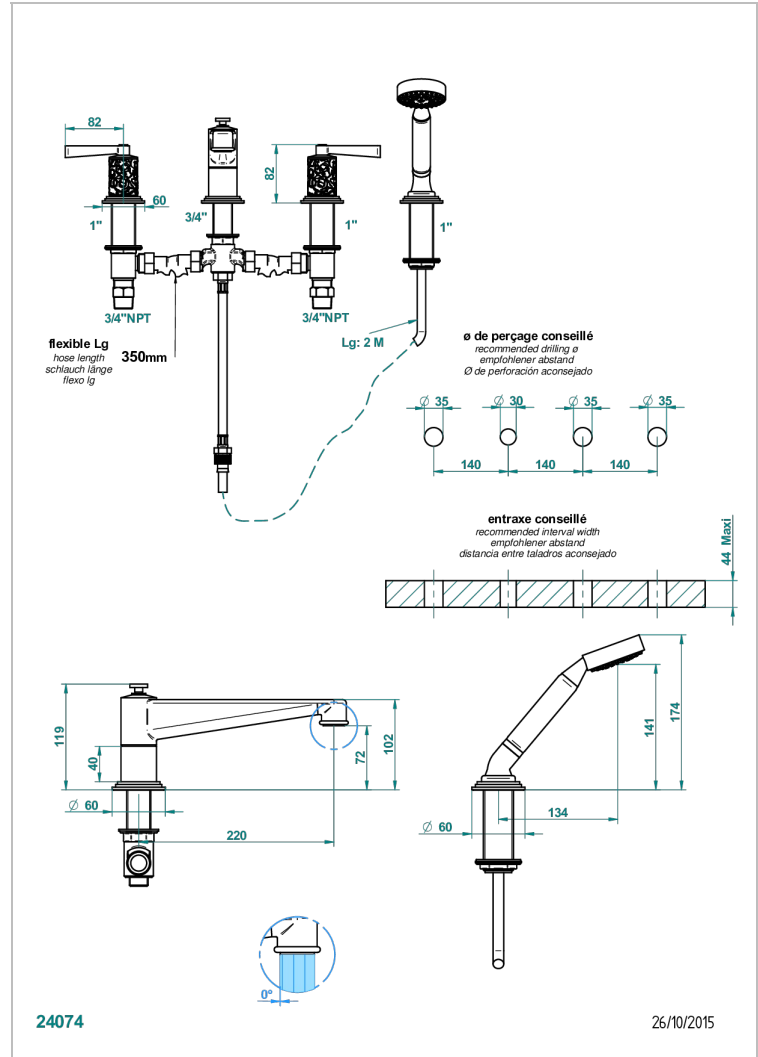

FROUFROU A MANETTES

G2P-112BSGUS

Mélangeur bain douche 4 trous sur gorge avec bec super goliath à inversion - standard américain

THG
PARIS

CARACTÉRISTIQUES

- Têtes à disques céramique 3/4" 1/4 tour
- Aérateur-mousseur
- Inverseur automatique
- Flexible métallique 2 m double agrafage avec système de changement par le dessus
- Douchette en laiton avec tapis Easyclean, réducteur de débit et clapet anti-retour
- Bec grand modèle
- Raccordements aux standards US
- ASME : ASME A112.18.1-2011/CSA B125.1-11

SPÉCIFICATIONS TECHNIQUES

- Recommandé : 3 bars (max. 5 bars) - Advised : 43,5 psi (max. 72 psi)
- Bec : 35 l/min à 3 bars - Douchette : 9,5 l/min à 3 bars
- Spout : 9.26 gpm at 43.5 psi - Handshower : 2.5 gpm at 43.5 psi

Vieux nickel - H28