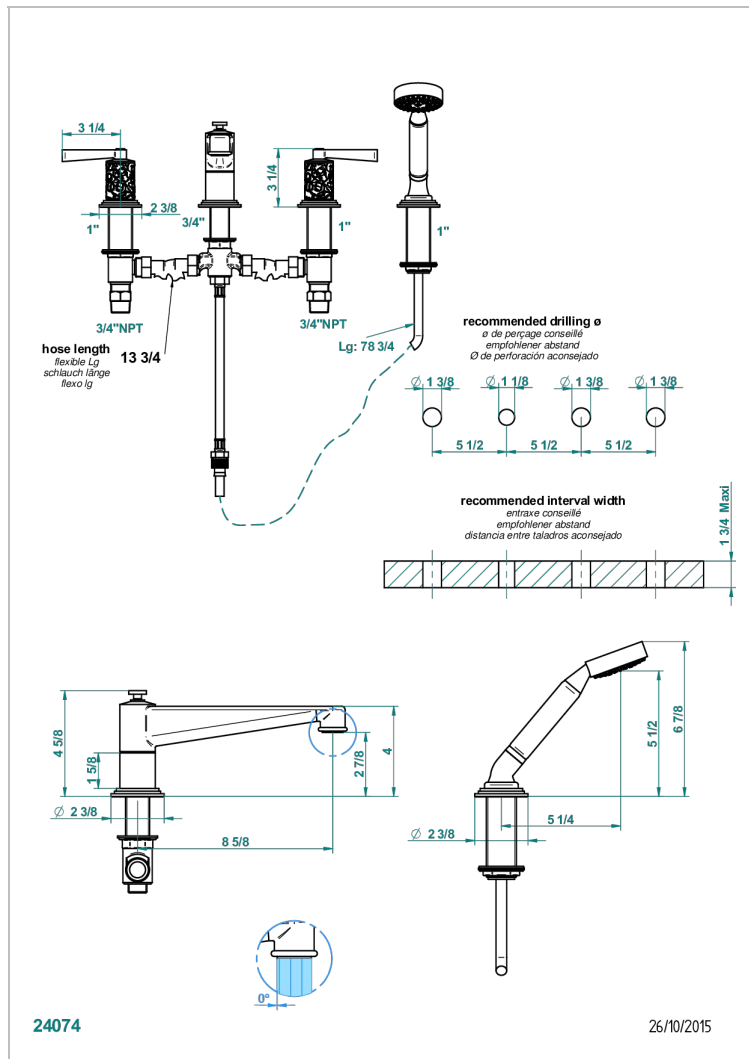

FROUFROU A MANETTES

G2P-112BSGUS

THG
PARIS

Mélangeur bain douche 4 trous sur gorge avec bec super goliath à inversion - standard américain

CARACTÉRISTIQUES

- Têtes à disques céramique 3/4" 1/4 tour
- Aérateur-mousseur
- Inverseur automatique
- Flexible métallique 2 m double agrafage avec système de changement par le dessus
- Douchette en laiton avec tapis Easyclean, réducteur de débit et clapet anti-retour
- Bec grand modèle
- Raccordements aux standards US
- ASME : ASME A112.18.1-2011/CSA B125.1-11

SPÉCIFICATIONS TECHNIQUES

- Recommandé : 3 bars (max. 5 bars) - Advised : 43,5 psi (max. 72 psi)
- Bec : 35 l/min à 3 bars - Douchette : 9,5 l/min à 3 bars
- Spout : 9.26 gpm at 43.5 psi - Handshower : 2.5 gpm at 43.5 psi

Vieux nickel - H28