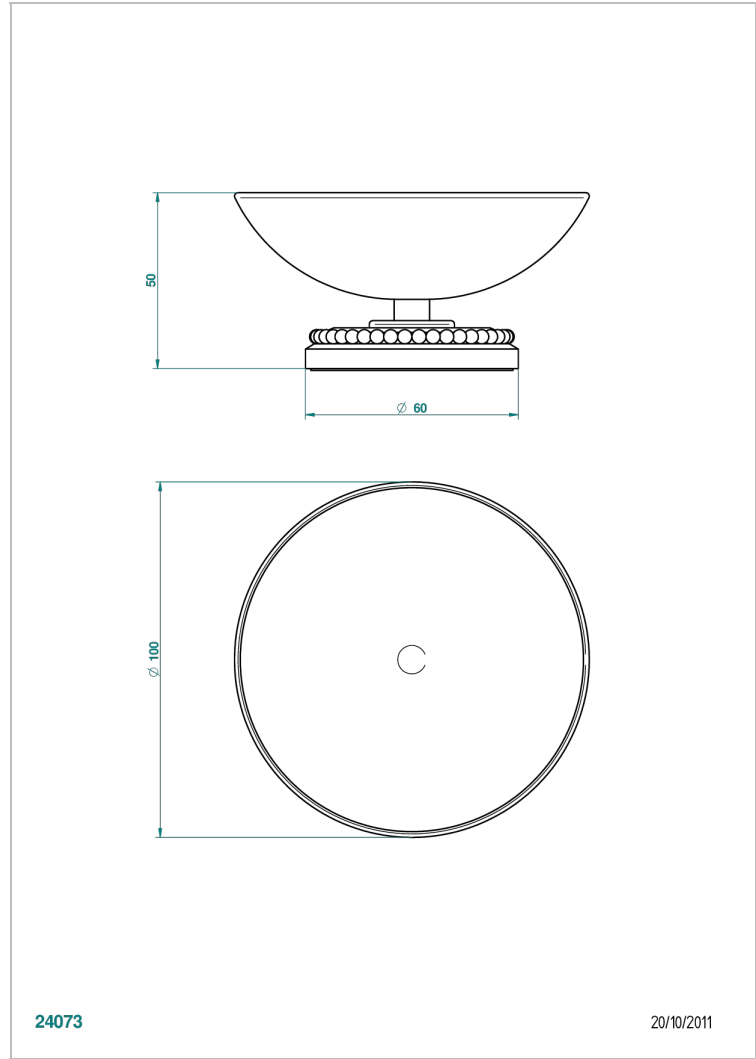

MONTE CARLO - PORCELANA DORADO

U8B-544

Copa de laton con pie, con rosetón Ø 100 mm

THG[®]
PARIS

24073

20/10/2011

CARACTERÍSTICAS

- Monte Carlo - porcelana dorado
- Copa de laton con pie, con rosetón Ø 100 mm

ACABADOS DISPONIBLES

Bronce claro - D01
Cerámica negra mate - D30
Cobre viejo mate - H07
Cromo - A02
Cromo / dorado - G02
Cromo mate - C02

Dorado - F01
Dorado mate - F07
Dorado pálido - F30
Dorado pálido mate (sin barniz) - F31
Niquel - B01
Niquel mate - C01

Niquel viejo - H28