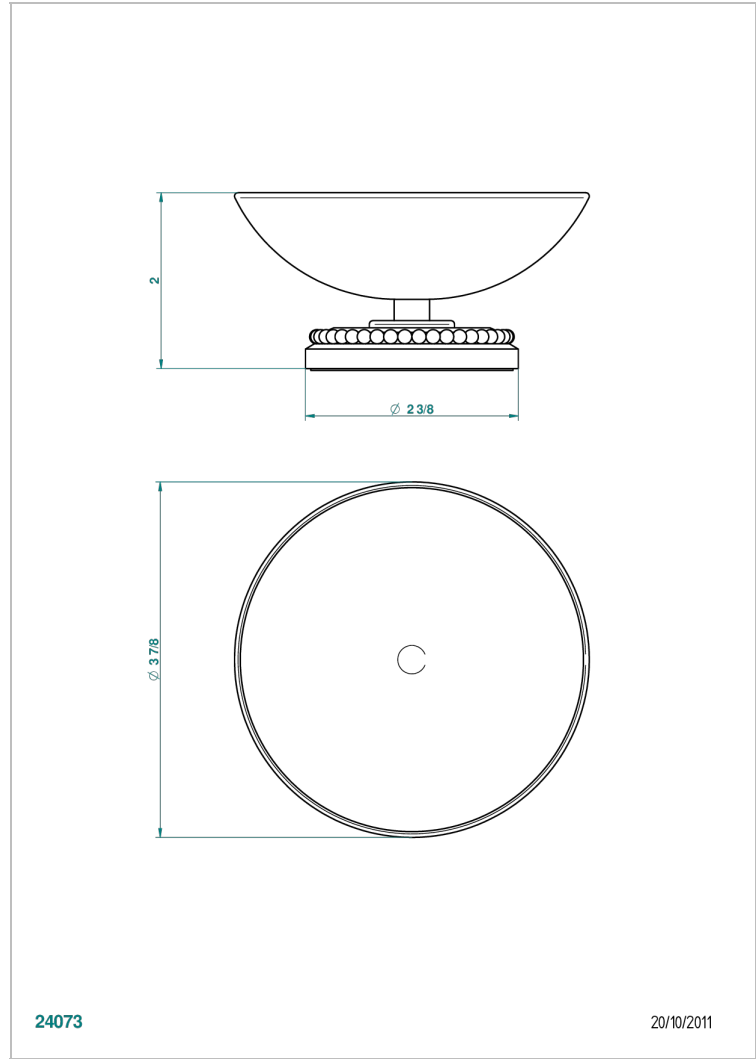

MONTE CARLO - PORCELANA DORADO

U8B-544

Copa de latón con pie, con rosetón Ø 100 mm

THG[®]
PARIS

24073

20/10/2011

CARACTERÍSTICAS

- Monte Carlo - porcelana dorado
- Copa de latón con pie, con rosetón Ø 100 mm

Níquel viejo - H28