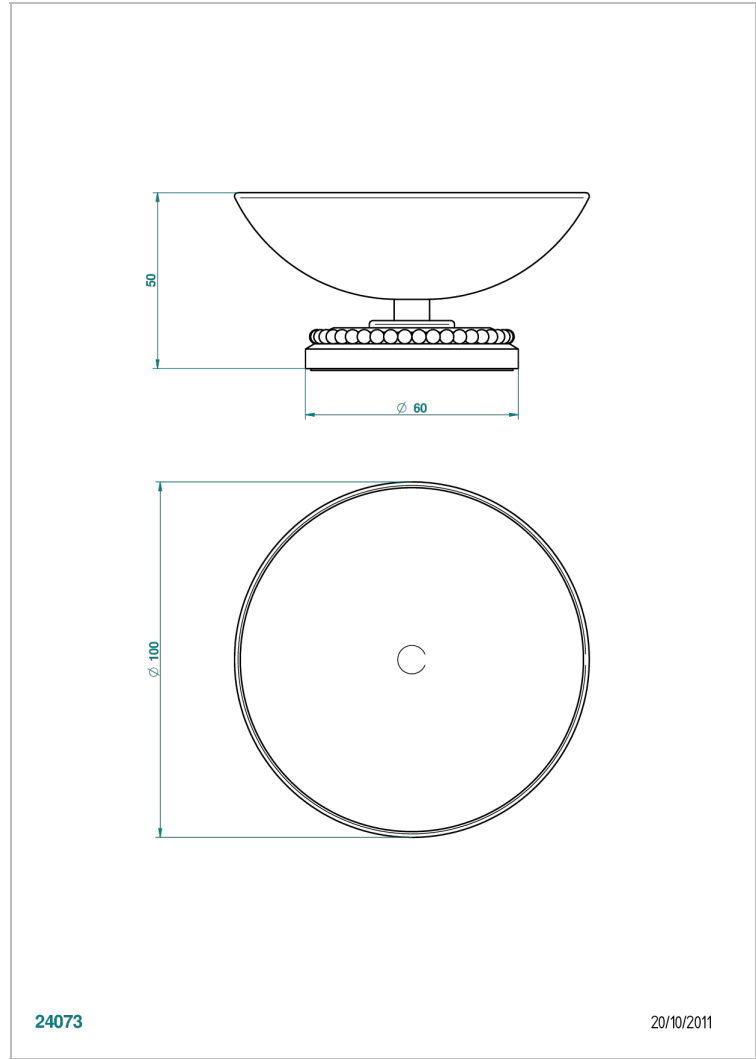

AMOUR DE TRIANON

G24-544

Coupe porte-savon Ø100 mm sur pied

THG[®]
PARIS

24073

20/10/2011

CARACTÉRISTIQUES

- Accessoire en laiton

FINITIONS DISPONIBLES

Bronze clair - D01
Chromé - A02
Chromé / doré - G02
Chromé mat - C02
Doré brillant - F01
Doré mat - F07

Nickel brillant - B01
Nickel mat - C01
Noir mat céramique - D30
Or pâle - F30
Or pâle mat - F31
Vieux cuivre rouge mat - H07

Vieux nickel - H28