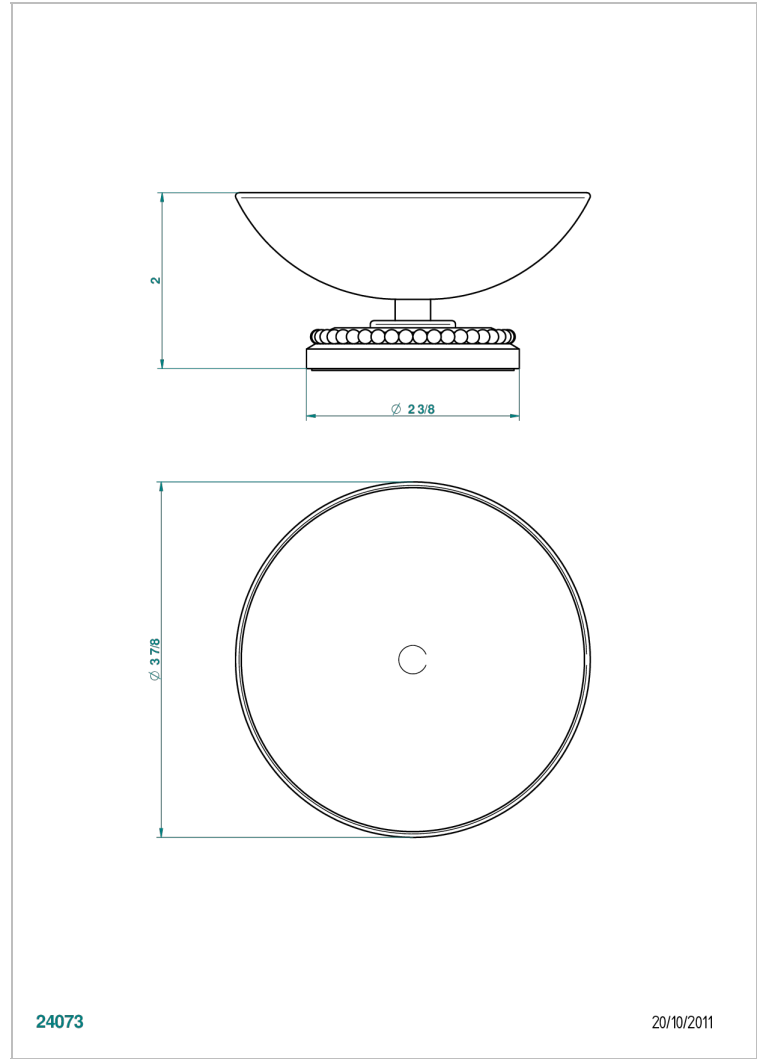

AMOUR DE TRIANON

G24-544

Coupe porte-savon Ø100 mm sur pied

THG[®]
PARIS

24073

20/10/2011

CARACTÉRISTIQUES

- Accessoire en laiton

FINITIONS DISPONIBLES

Bronze clair - D01
Chromé - A02
Chromé / doré - G02
Chromé mat - C02
Doré brillant - F01
Doré mat - F07

Nickel brillant - B01
Nickel mat - C01
Noir mat céramique - D30
Or pâle - F30
Or pâle mat - F31
Vieux cuivre rouge mat - H07

Vieux nickel - H28