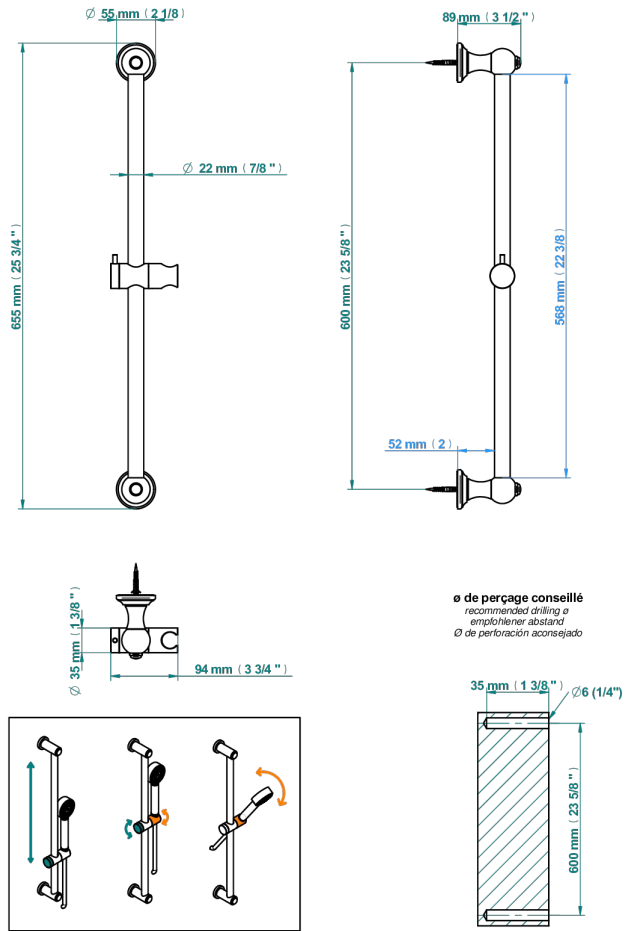

1900

G25-258

Barra mural con soporte

THG[®]
PARIS

CARACTERÍSTICAS

- 1900
- Barra mural con soporte

ACABADOS DISPONIBLES

Bronce claro - D01
Cerámica negra mate - D30
Cobre viejo mate - H07
Cromo - A02
Cromo / dorado - G02
Cromo mate - C02